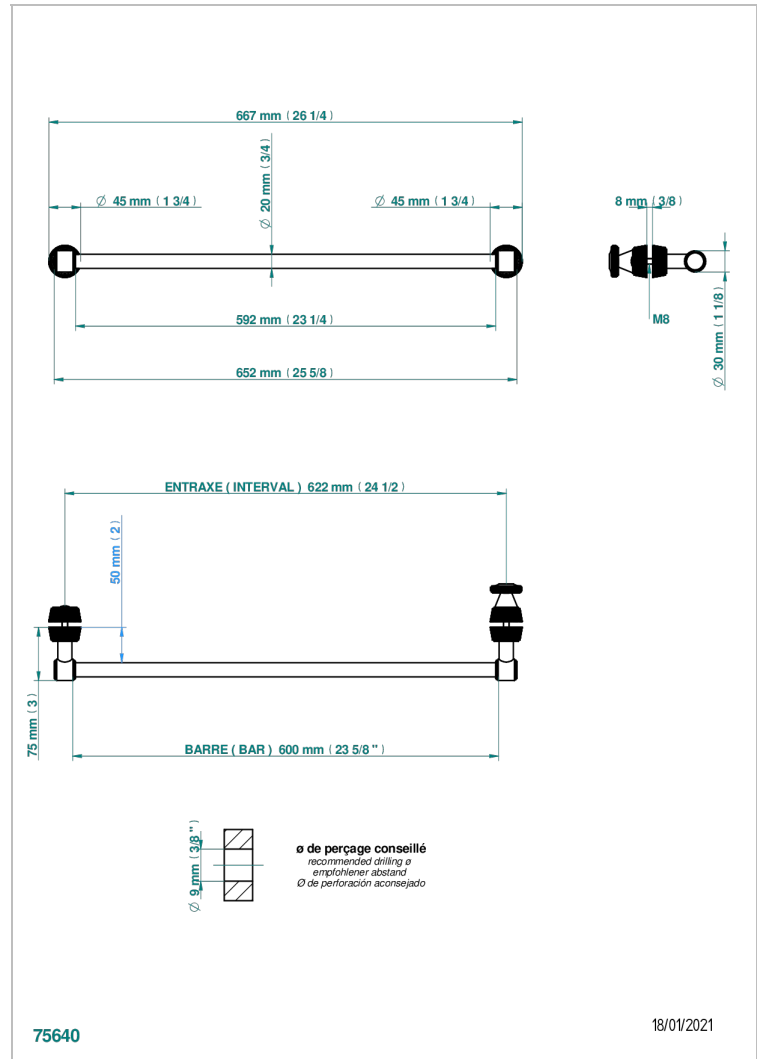

Porte-serviette 1 barre pour montage sur porte en verre avec bouton moyen modèle et rosace pleine

CARACTÉRISTIQUES

- Corvaair
- Porte-serviette 1 barre pour montage sur porte en verre avec bouton moyen modèle et rosace pleine