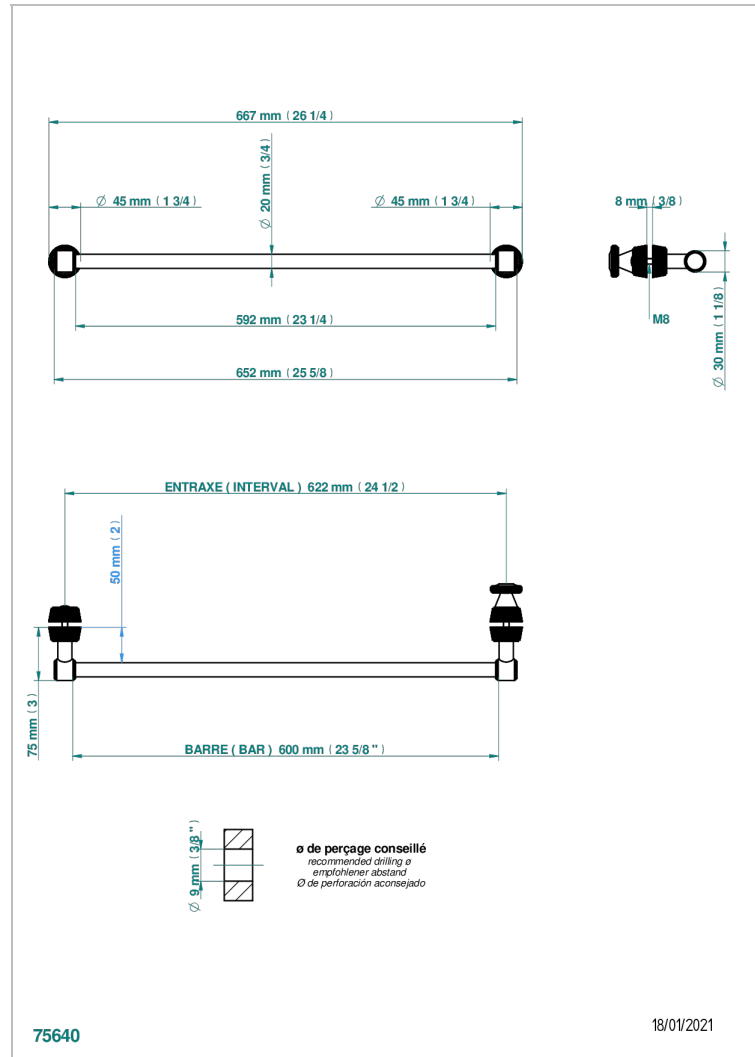

Porte-serviette 1 barre pour montage sur porte en verre avec bouton moyen modèle et rosace pleine

## CARACTÉRISTIQUES

- Corvaair
- Porte-serviette 1 barre pour montage sur porte en verre avec bouton moyen modèle et rosace pleine