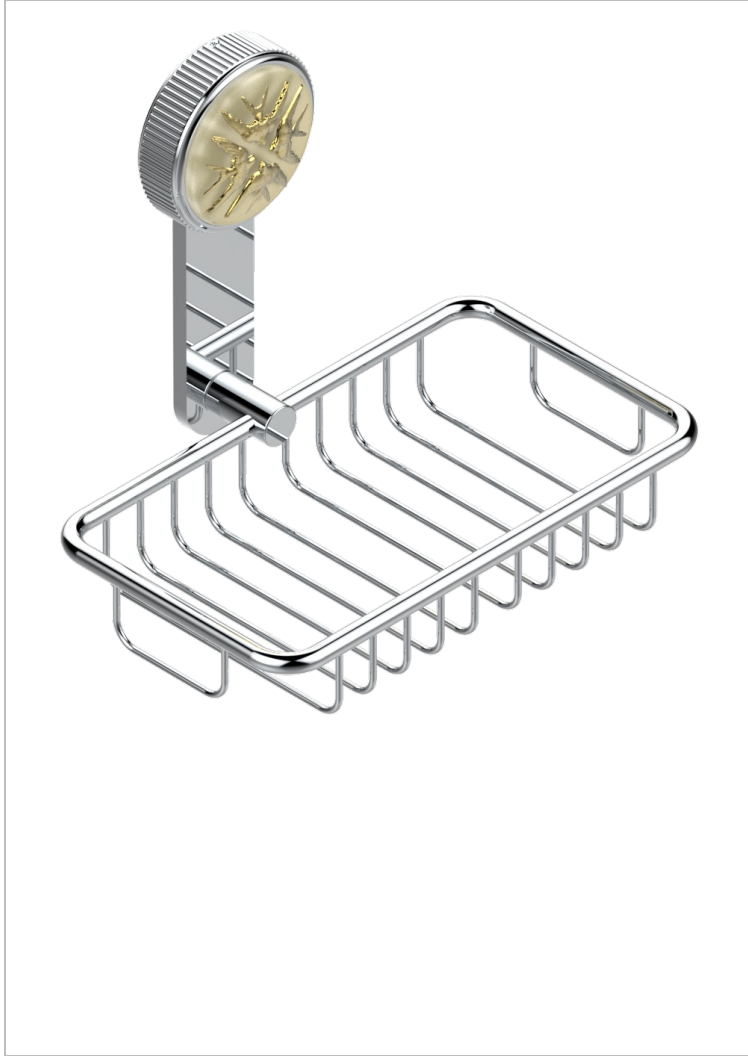

# HIRONDELLES TAMPONNEES OR

A4L-620

Porte-savon fil mural 160x95 mm avec rosace

THG<sup>®</sup>  
PARIS

## CARACTÉRISTIQUES

- Hirondelles Tamponnées or
- Porte-savon fil mural 160x95 mm avec rosace

## FINITIONS DISPONIBLES

Bronze clair - D01  
Chromé - A02  
Chromé mat - C02  
Doré brillant - F01  
Doré mat - F07  
Nickel brillant - B01

Nickel mat - C01  
Noir mat céramique - D30  
Or pâle - F30  
Or pâle mat - F31  
Pvd blush - H62  
Pvd blush mat - H60