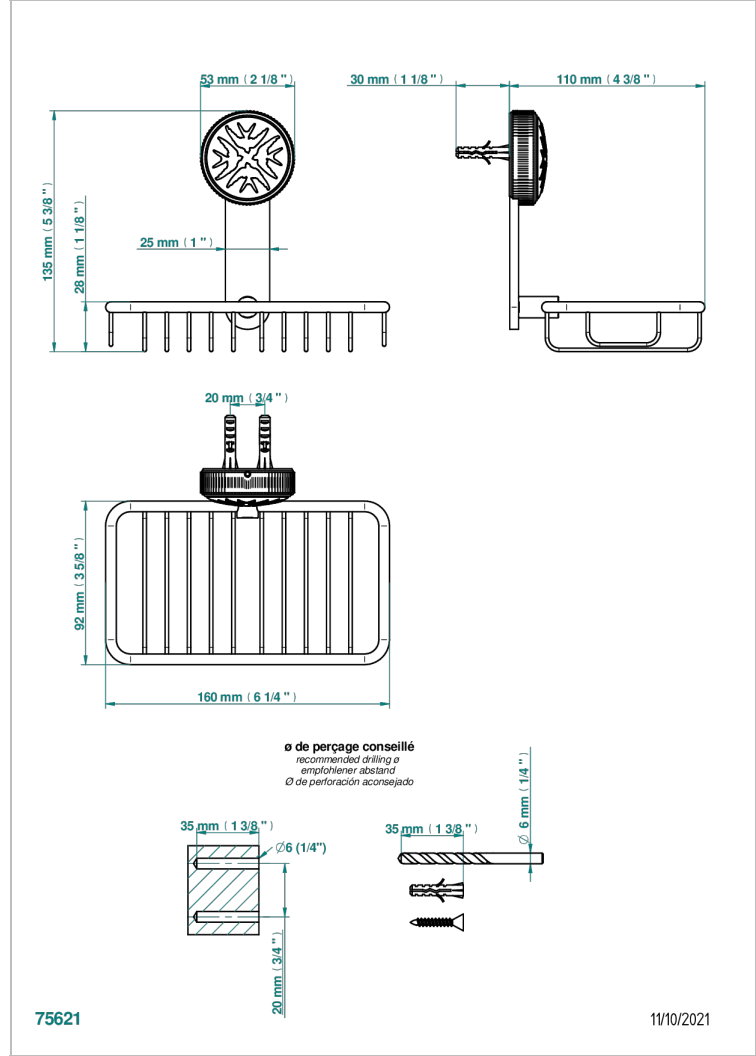

# HIRONDELLES TAMPONNEES OR

A4L-620

Porte-savon fil mural 160x95 mm avec rosace

THG<sup>®</sup>  
PARIS

## CARACTÉRISTIQUES

- Hirondelles Tamponnées or
- Porte-savon fil mural 160x95 mm avec rosace