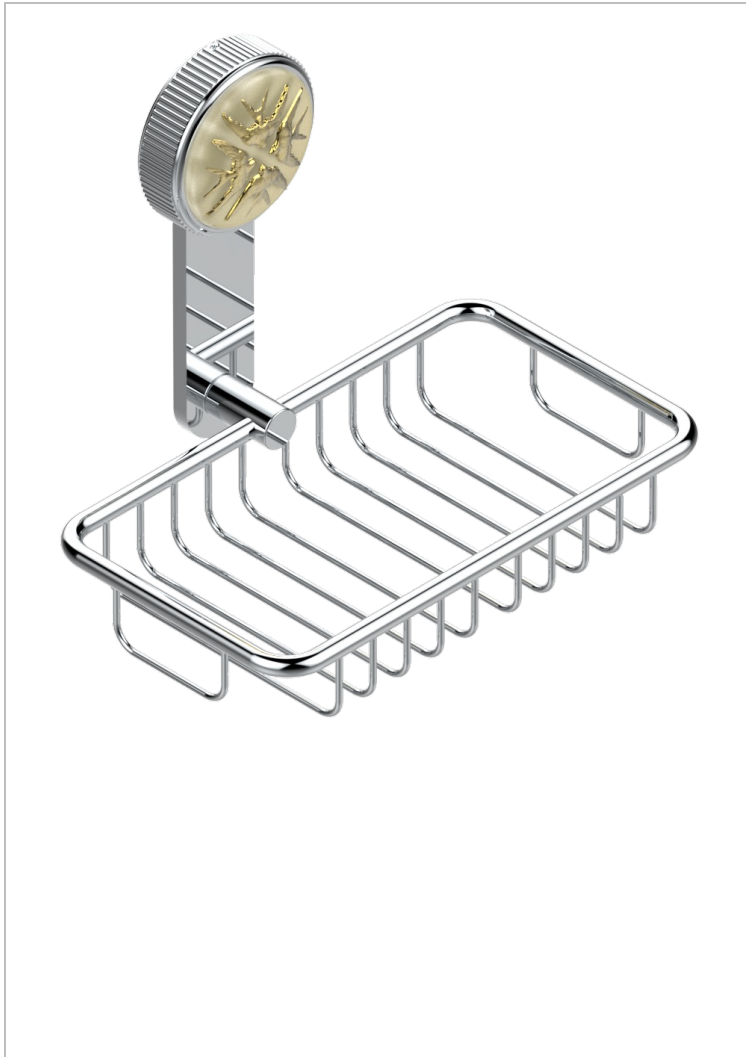

HIRONDELLES GOLD STAMPED

A4L-620

Jabonera mural para ducha con rosetón 160x95 mm

THG[®]
PARIS

CARACTERÍSTICAS

- Hironnelles Gold stamped
- Jabonera mural para ducha con rosetón 160x95 mm

ACABADOS DISPONIBLES

Bronce claro - D01
Cerámica negra mate - D30
Cobre viejo mate - H07
Cromo - A02
Cromo mate - C02
Dorado - F01

Dorado mate - F07
Dorado pálido - F30
Dorado pálido mate (sin barniz) - F31
Níquel - B01
Níquel mate - C01
Níquel viejo - H28