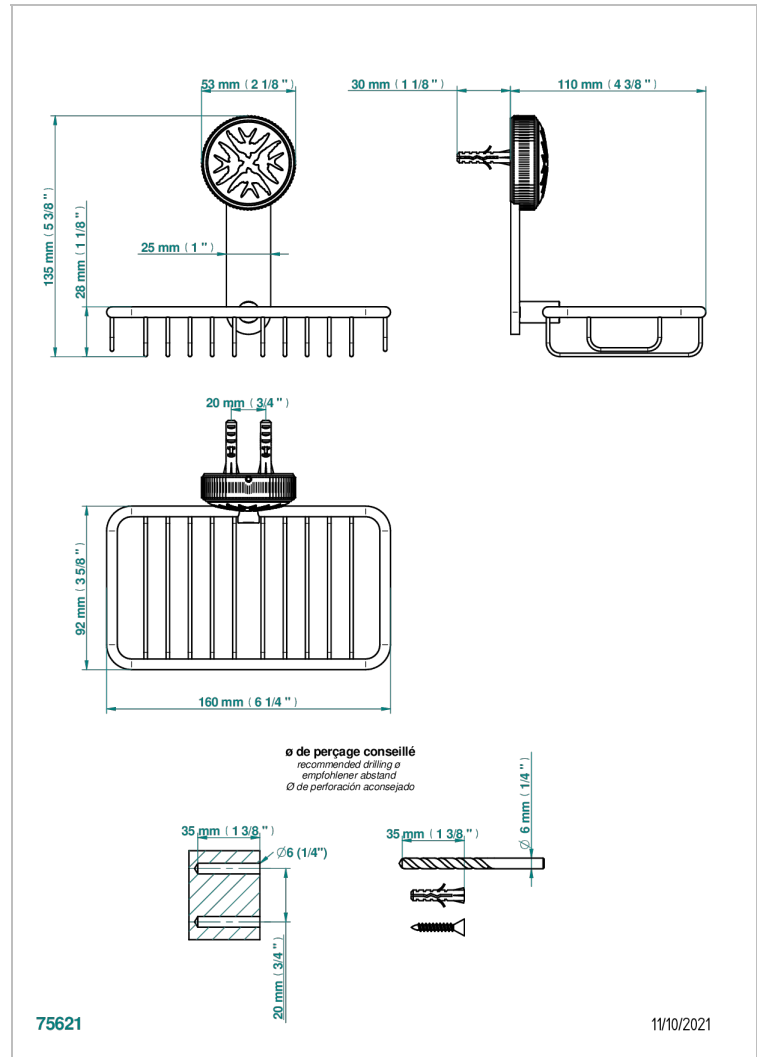

HIRONDELLES GOLD STAMPED

A4L-620

Jabonera mural para ducha con rosetón 160x95 mm

THG[®]
PARIS

CARACTERÍSTICAS

- Hironnelles Gold stamped
- Jabonera mural para ducha con rosetón 160x95 mm

ACABADOS DISPONIBLES