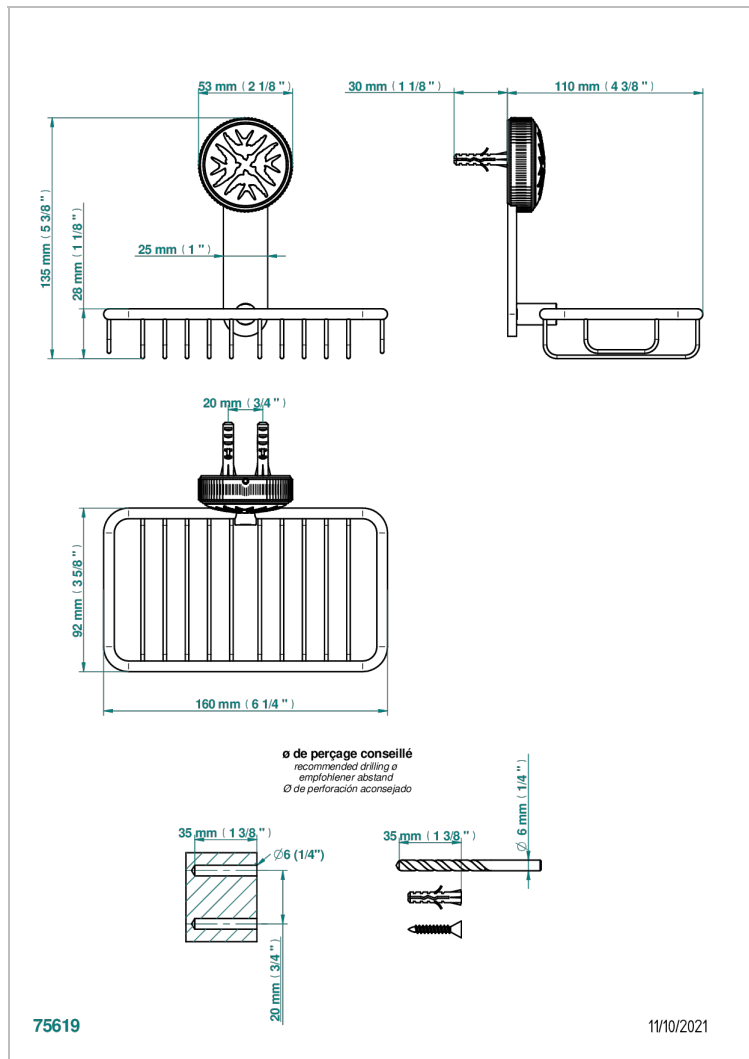

HIRONDELLES TAMPONNEES PLATINE

A4K-620

Porte-savon fil mural 160x95 mm avec rosace

CARACTÉRISTIQUES

- Hirondelles Tamponnées platine
- Porte-savon fil mural 160x95 mm avec rosace

FINITIONS DISPONIBLES

Bronze clair - D01
Chromé - A02
Chromé mat - C02
Doré brillant - F01
Doré mat - F07
Nickel brillant - B01