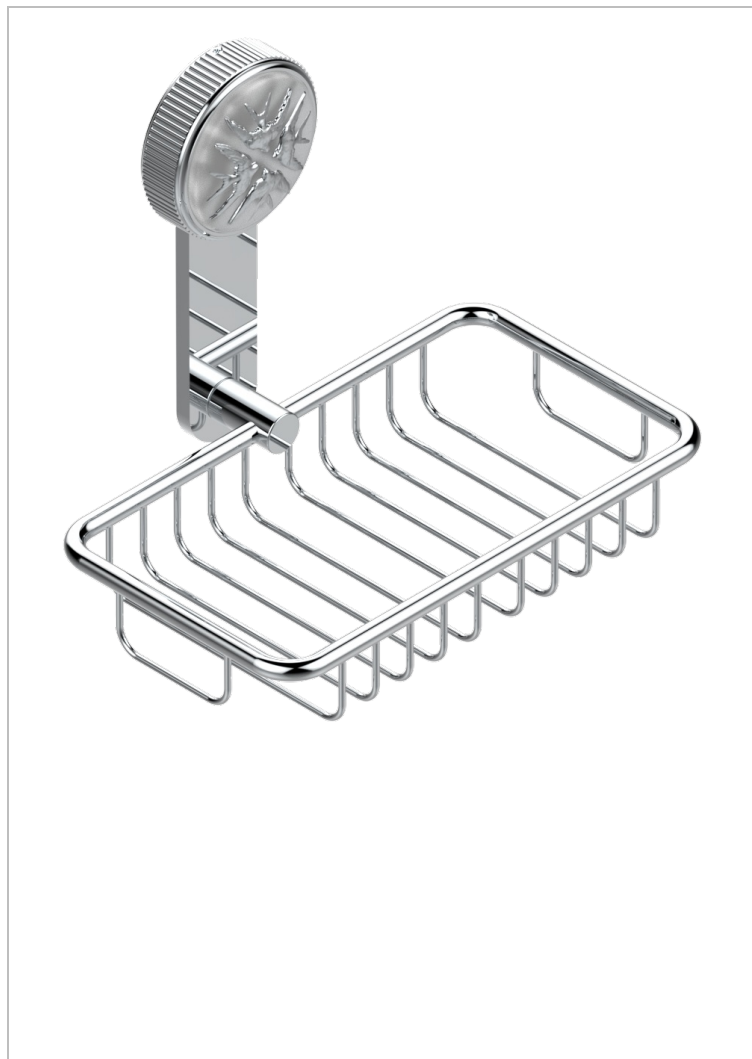

HIRONDELLES TAMPONNEES PLATINE

A4K-620

Porte-savon fil mural 160x95 mm avec rosace

CARACTÉRISTIQUES

- Hirondelles Tamponnées platine
- Porte-savon fil mural 160x95 mm avec rosace

FINITIONS DISPONIBLES

Bronze clair - D01
Chromé - A02
Chromé mat - C02
Doré brillant - F01
Doré mat - F07
Nickel brillant - B01

Nickel mat - C01
Noir mat céramique - D30
Or pâle - F30
Or pâle mat - F31
Pvd blush - H62
Pvd blush mat - H60

Pvd couleur bronze brown - F33
Pvd couleur bronze brown - mat - F34
Pvd couleur doré - H52
Pvd couleur doré mat - H53
Pvd couleur laiton - H49
Pvd couleur laiton mat - H50