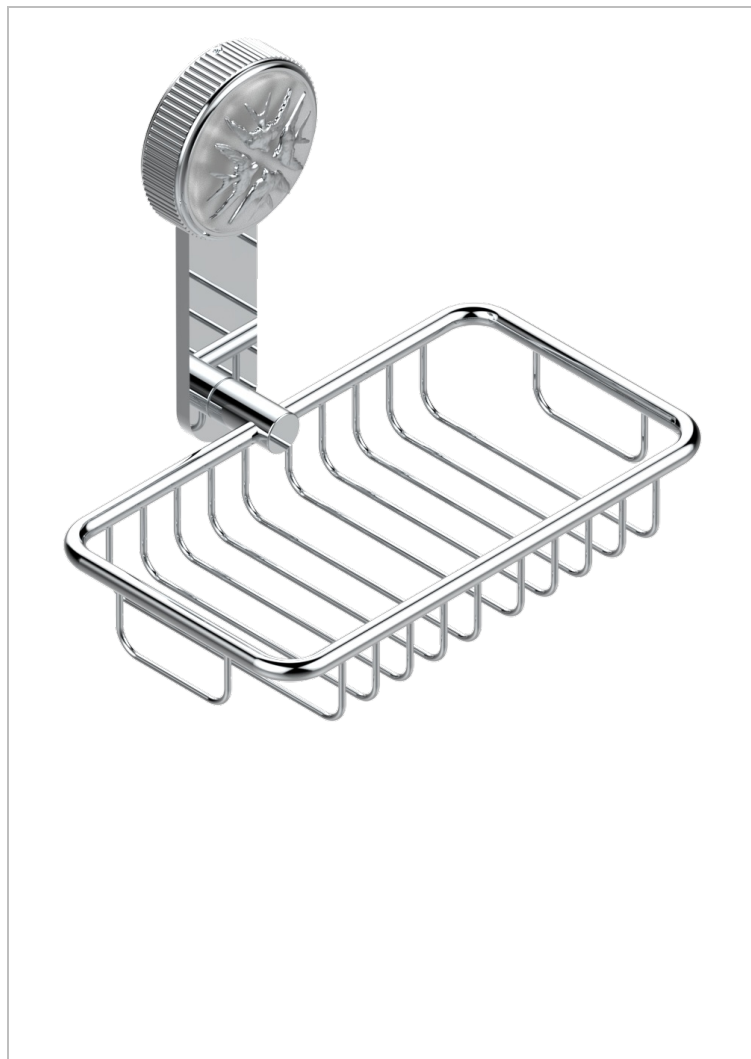

HIRONDELLES PLATINUM STAMPED

A4K-620

Jabonera mural para ducha con rosetón 160x95 mm

THG[®]
PARIS

CARACTERÍSTICAS

- Hironnelles Platinum stamped
- Jabonera mural para ducha con rosetón 160x95 mm

ACABADOS DISPONIBLES

Bronce claro - D01
Cerámica negra mate - D30
Cobre viejo mate - H07
Cromo - A02
Cromo mate - C02
Dorado - F01

Dorado mate - F07
Dorado pálido - F30
Dorado pálido mate (sin barniz) - F31
Níquel - B01
Níquel mate - C01
Níquel viejo - H28