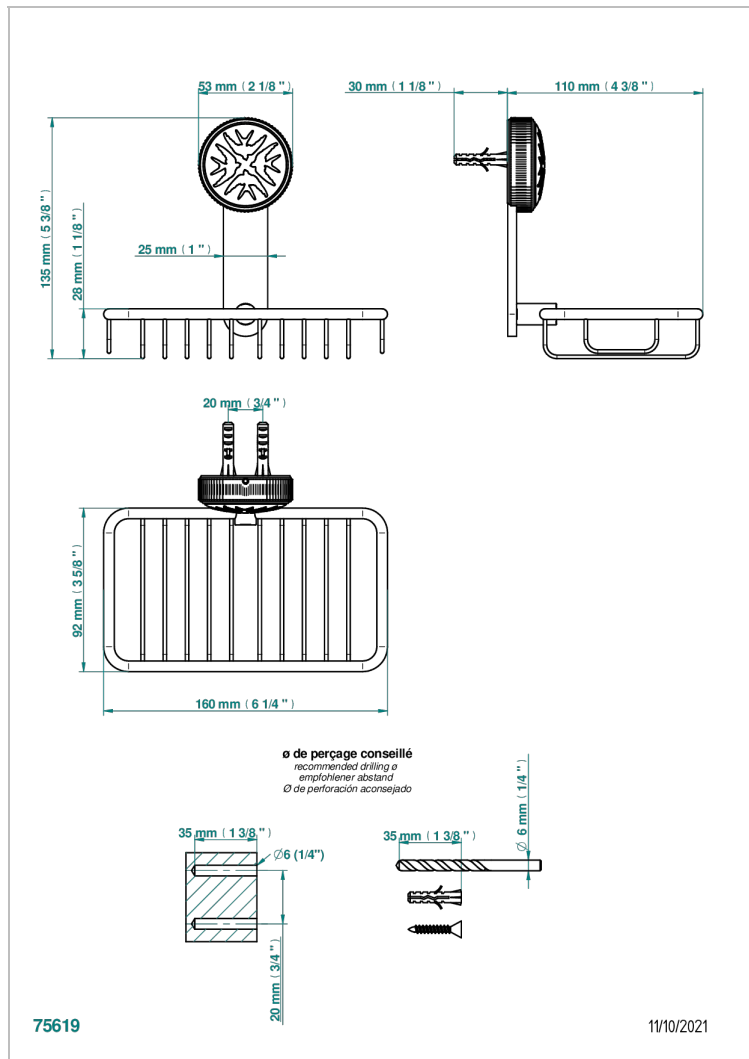

HIRONDELLES PLATINUM STAMPED

A4K-620

Jabonera mural para ducha con rosetón 160x95 mm

THG[®]
PARIS

CARACTERÍSTICAS

- Hironnelles Platinum stamped
- Jabonera mural para ducha con rosetón 160x95 mm

ACABADOS DISPONIBLES