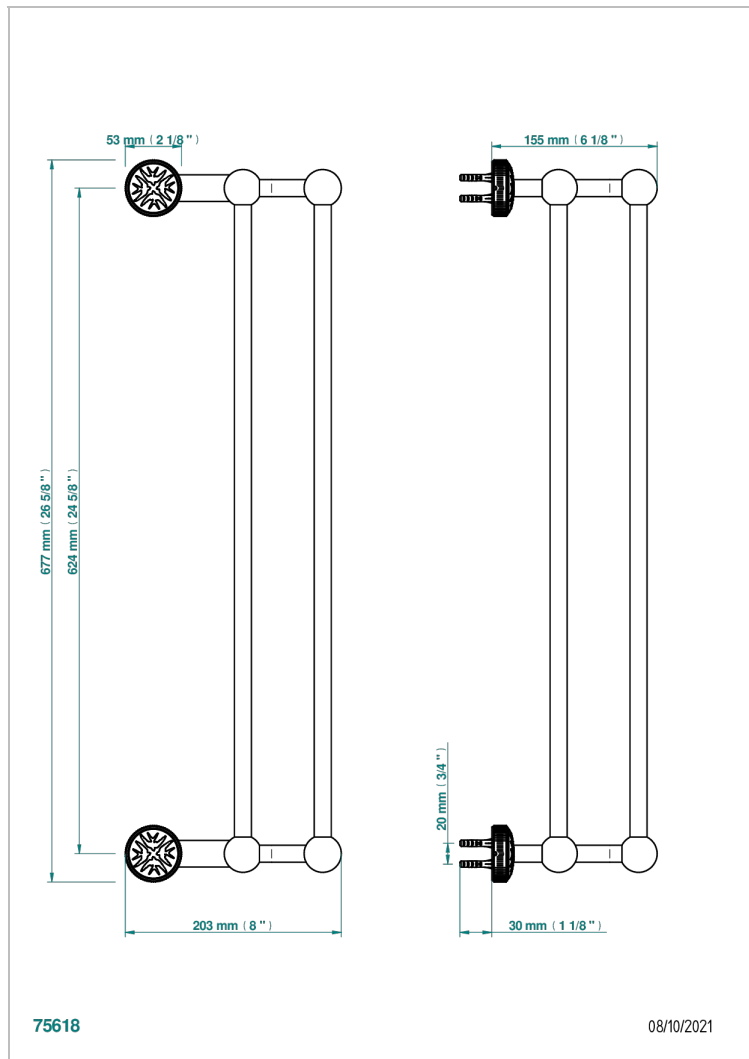

HIRONDELLES GOLD STAMPED

A4L-516/60

Towel rail, 2 fixed rails, length: 600 mm

THG[®]
PARIS

CARACTERÍSTICAS

- Hironnelles Gold stamped
- Towel rail, 2 fixed rails, length: 600 mm

ACABADOS DISPONIBLES

Bronce claro - D01
Cerámica negra mate - D30
Cobre viejo mate - H07
Cromo - A02
Cromo mate - C02
Dorado - F01

Dorado mate - F07
Dorado pálido - F30
Dorado pálido mate (sin barniz) - F31
Níquel - B01
Níquel mate - C01
Níquel viejo - H28

Pvd blush - H62
Pvd blush mate - H60
Pvd color latón - H49
Pvd color latón mate - H50
Pvd color níquel - H55
Pvd color níquel mate - H56

Pvd color oro - H52
Pvd color oro mate - H53
Pvd grafito - H64
Pvd grafito mate - H65
Pvd marrón bronce - F33
Pvd marrón bronce mate - F34

Pvd umber - H66
Pvd umber mate - H67