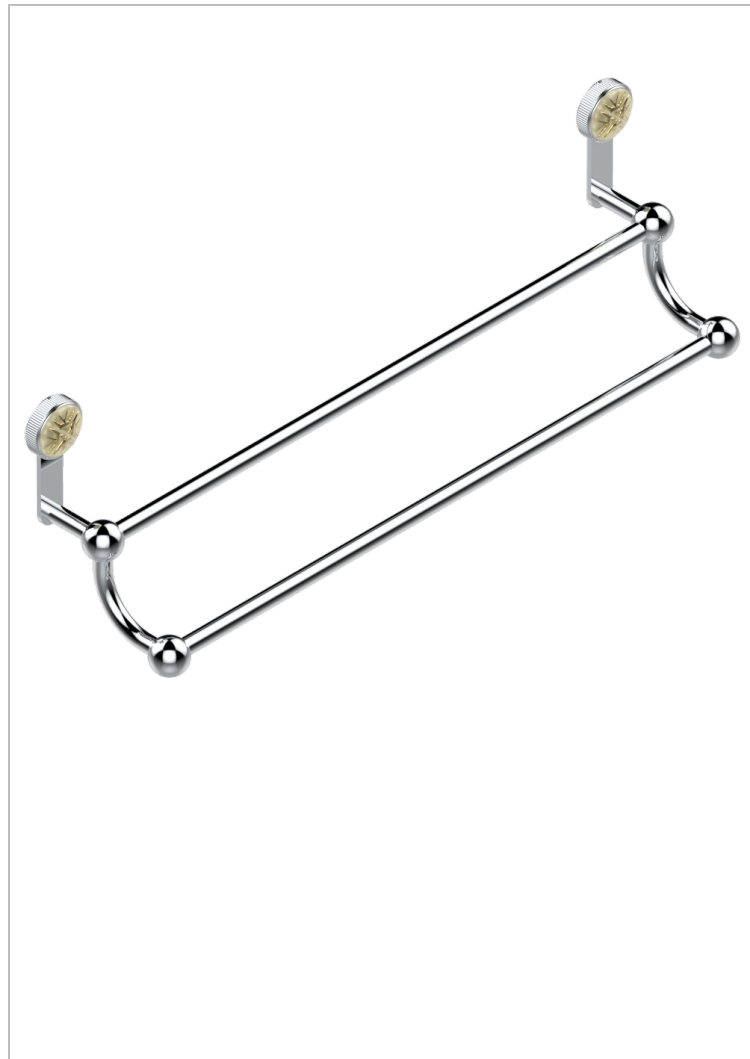

HIRONDELLES GOLD STAMPED

A4L-516/60

Towel rail, 2 fixed rails, length: 600 mm

THG[®]
PARIS

CARACTERÍSTICAS

- Hironnelles Gold stamped
- Towel rail, 2 fixed rails, length: 600 mm

ACABADOS DISPONIBLES

Bronce claro - D01
Cerámica negra mate - D30
Cobre viejo mate - H07
Cromo - A02
Cromo mate - C02
Dorado - F01

Dorado mate - F07
Dorado pálido - F30
Dorado pálido mate (sin barniz) - F31
Níquel - B01
Níquel mate - C01
Níquel viejo - H28

Pvd blush - H62
Pvd blush mate - H60
Pvd color latón - H49
Pvd color latón mate - H50
Pvd color níquel - H55
Pvd color níquel mate - H56

Pvd color oro - H52
Pvd color oro mate - H53
Pvd grafito - H64
Pvd grafito mate - H65
Pvd marrón bronce - F33
Pvd marrón bronce mate - F34

Pvd umber - H66
Pvd umber mate - H67