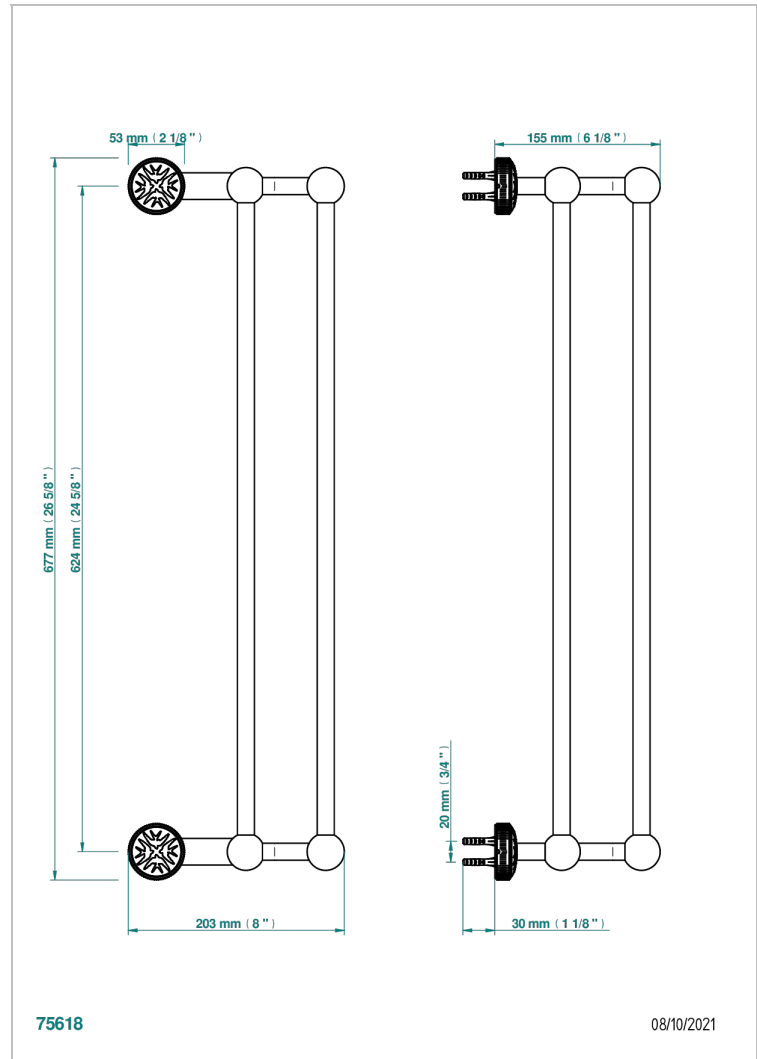

HIRONDELLES GOLD STAMPED

A4L-516/60

Towel rail, 2 fixed rails, length: 600 mm

THG[®]
PARIS

CARACTERÍSTICAS

- Hironnelles Gold stamped
- Towel rail, 2 fixed rails, length: 600 mm

ACABADOS DISPONIBLES

Bronce claro - D01
Cerámica negra mate - D30
Cobre viejo mate - H07
Cromo - A02
Cromo mate - C02
Dorado - F01

Dorado mate - F07
Dorado pálido - F30
Dorado pálido mate (sin barniz) - F31
Níquel - B01
Níquel mate - C01
Níquel viejo - H28

Pvd blush - H62
Pvd blush mate - H60
Pvd color latón - H49
Pvd color latón mate - H50
Pvd color níquel - H55
Pvd color níquel mate - H56

Pvd color oro - H52
Pvd color oro mate - H53
Pvd grafito - H64
Pvd grafito mate - H65
Pvd marrón bronce - F33
Pvd marrón bronce mate - F34

Pvd umber - H66
Pvd umber mate - H67