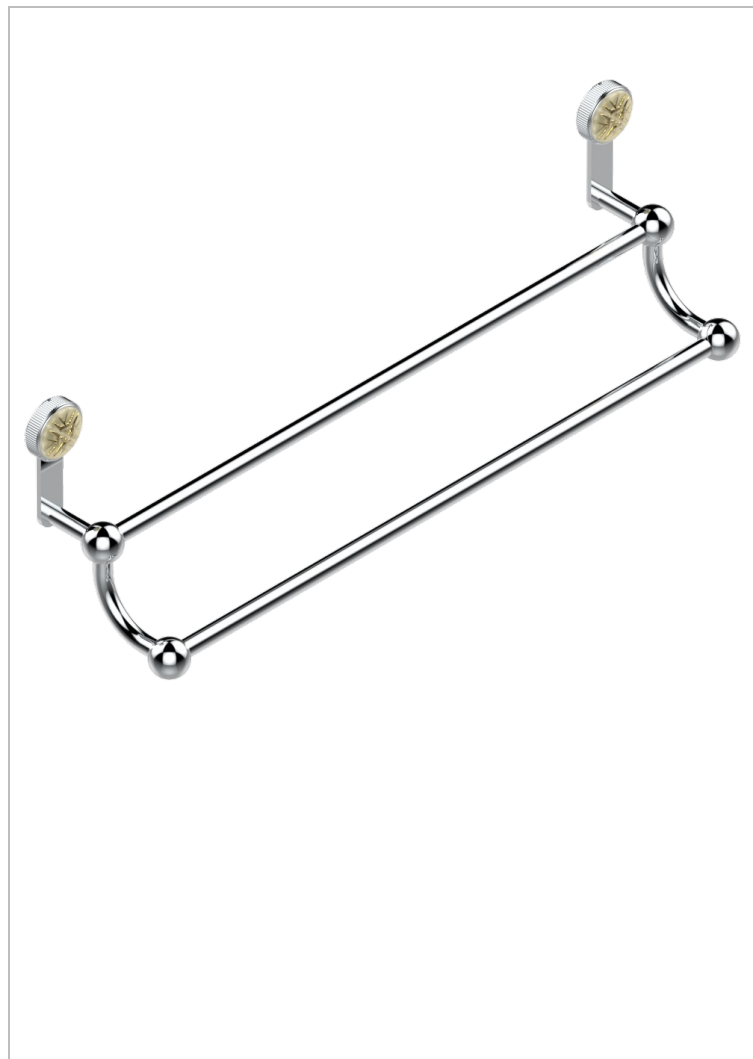

# HIRONDELLES GOLD STAMPED

A4L-516/60

Towel rail, 2 fixed rails, length: 600 mm

THG<sup>®</sup>  
PARIS

## ХАРАКТЕРИСТИКИ

- Hironnelles Gold stamped
- Towel rail, 2 fixed rails, length: 600 mm

## ДОСТУПНЫЕ ВАРИАНТЫ ПОКРЫТИЙ

Black ceram - D30  
Blush PVD - H62  
Graphite PVD - H64  
Matt Umber PVD - H67  
Matt blush PVD - H60  
Matt graphite PVD - H65

Umber PVD - H66  
Бронза - D01  
Золото - F01  
Матовая красная старинная медь - H07  
Матовое золото - F07  
Матовое светлое золото - F31

Состаренный никель - H28  
Хром - A02