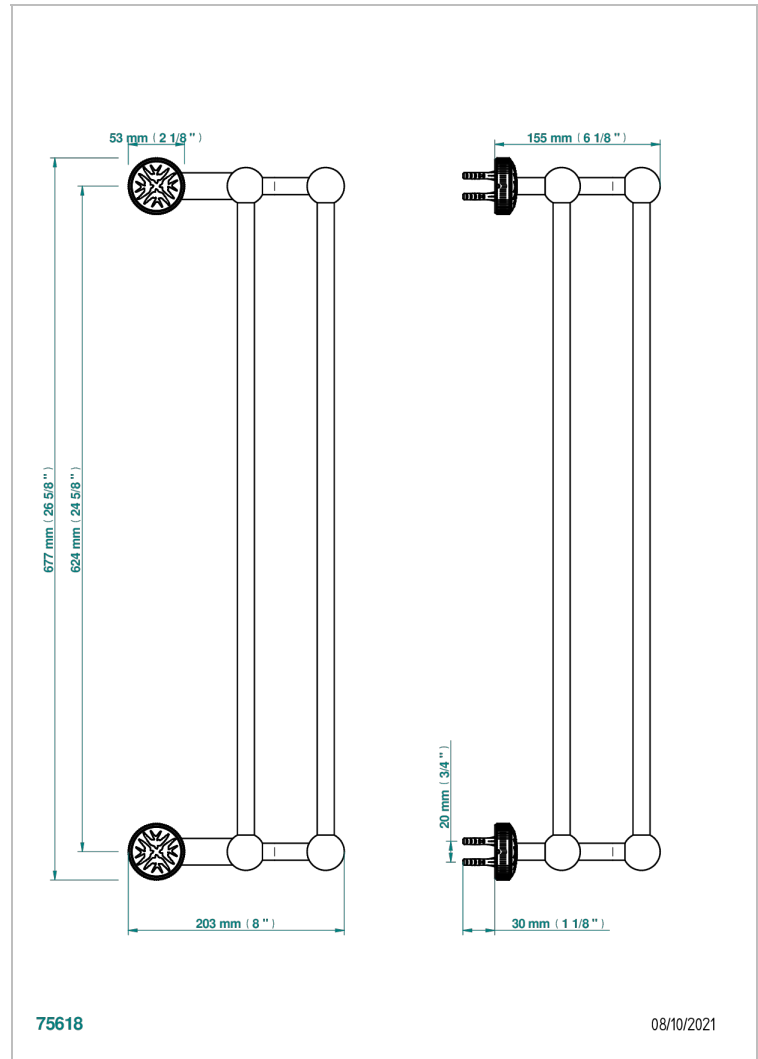

HIRONDELLES GOLD STAMPED

A4L-516/60

Towel rail, 2 fixed rails, length: 600 mm

THG[®]
PARIS

CARACTERÍSTICAS

- Hironnelles Gold stamped
- Towel rail, 2 fixed rails, length: 600 mm

ACABADOS DISPONIBLES

Bronce claro - D01
Cerámica negra mate - D30
Cobre viejo mate - H07
Cromo - A02
Cromo mate - C02
Dorado - F01

Dorado mate - F07
Dorado pálido - F30
Dorado pálido mate (sin barniz) - F31
Níquel - B01
Níquel mate - C01
Níquel viejo - H28

Pvd blush - H62
Pvd blush mate - H60
Pvd color latón - H49
Pvd color latón mate - H50
Pvd color níquel - H55
Pvd color níquel mate - H56

Pvd color oro - H52
Pvd color oro mate - H53
Pvd grafito - H64
Pvd grafito mate - H65
Pvd marrón bronce - F33
Pvd marrón bronce mate - F34

Pvd umber - H66
Pvd umber mate - H67