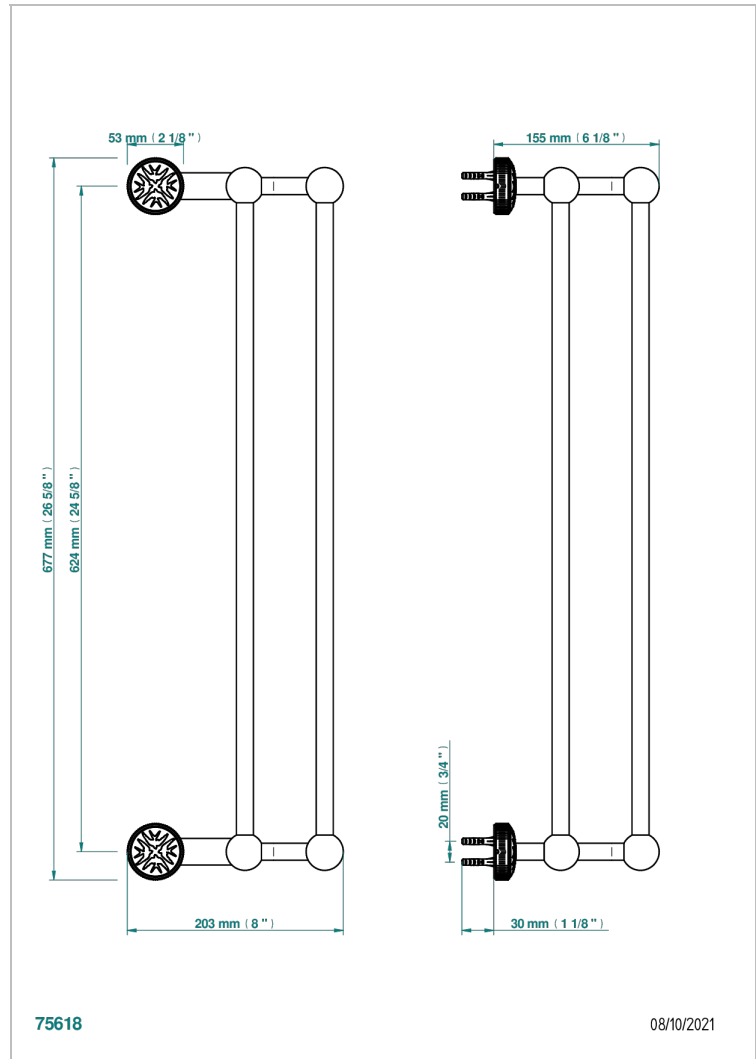

HIRONDELLES GOLD STAMPED

A4L-516/60

Handtuchstange doppelt, Länge 600 mm

THG[®]
PARIS

EIGENSCHAFTEN

- Hirondelles Gold stamped
- Handtuchstange doppelt, Länge 600 mm

VERFÜGBARE OBERFLÄCHEN

Altnickel - H28
Blassgold - F30
Blassgold matt unlackiert - F31
Bronze hell - D01
Chrom - A02
Chrom matt - C02

Gold - F01
Gold matt - F07
Kupfer altrot matt lackiert - H07
Mattschwarz keramik - D30
Nickel matt - C01
Pvd blush - H62

Pvd blush matt - H60
Pvd bronze braun - F33
Pvd bronze braun matt - F34
Pvd gold - H52
Pvd gold matt - H53
Pvd graphite - H64

Pvd graphite matt - H65
Pvd messing - H49
Pvd messing matt - H50
Pvd nickel - H55
Pvd nickel matt - H56
Pvd umber - H66

Pvd umber matt - H67
Silbernickel - B01