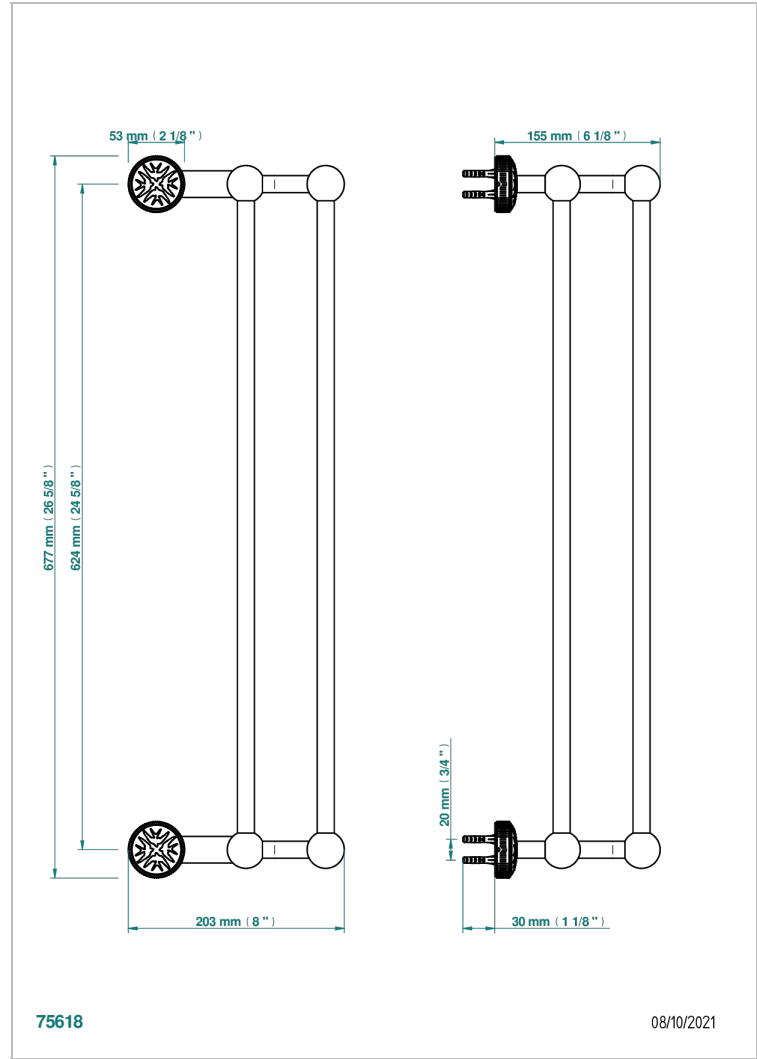

# HIRONDELLES GOLD STAMPED

A4L-516/60

Towel rail, 2 fixed rails, length: 600 mm

THG<sup>®</sup>  
PARIS

## 特色

- Hironnelles Gold stamped
- Towel rail, 2 fixed rails, length: 600 mm

## 可选饰面

Black ceram - D30  
Blush PVD - H62  
Graphite PVD - H64  
Matt Umber PVD - H67  
Matt blush PVD - H60  
Matt graphite PVD - H65

PVD哑光棕铜 - F34  
PVD哑光金 - H53  
PVD哑光铜 - H50  
PVD哑光镍 - H56  
PVD抛光铜 - H49  
PVD棕铜 - F33

PVD金色 - H52  
PVD镍 - H55  
Umber PVD - H66  
哑光复古铜 - H07  
哑光浅金 - F31  
哑光金 - F07

哑光铬 - C02  
哑光镍 - C01  
复古镍 - H28  
抛光金 (24K金) - F01  
抛光铬 - A02  
抛光镍 - B01

浅金 - F30  
漆面铜 - D01