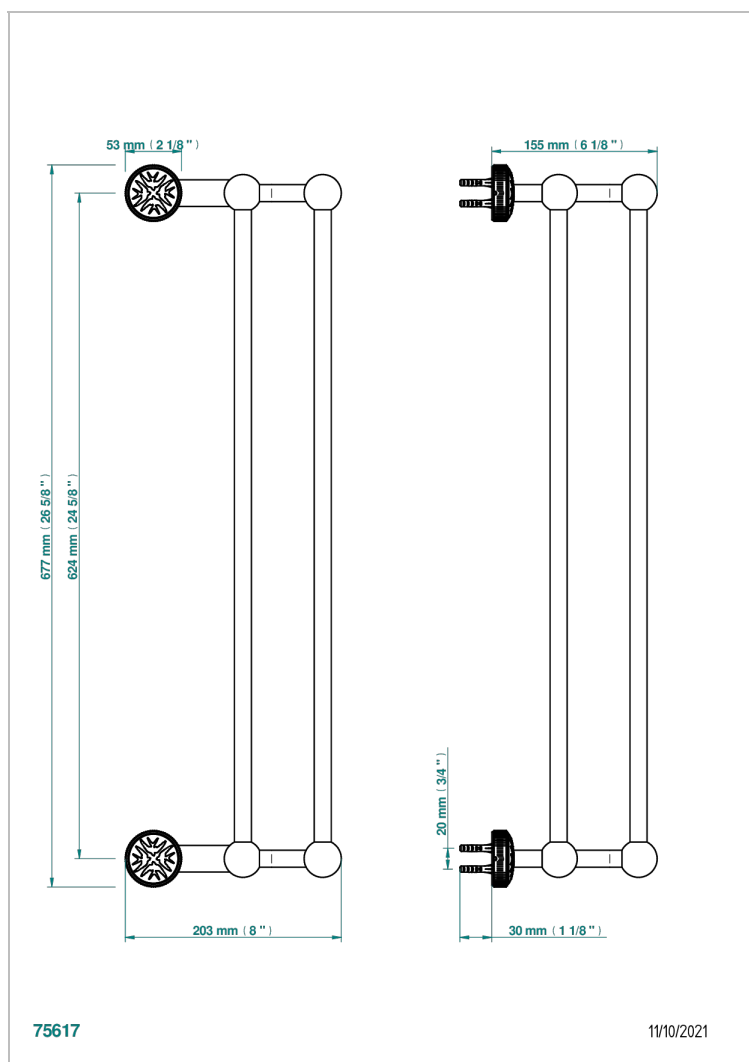

HIRONDELLES TAMPONNEES PLATINE

A4K-516/60

Porte-serviettes avec 2 barres fixes long. 600 mm

THG[®]
PARIS

CARACTÉRISTIQUES

- Hirondelles Tamponnées platine
- Porte-serviettes avec 2 barres fixes long. 600 mm

FINITIONS DISPONIBLES

Bronze clair - D01
Chromé - A02
Chromé mat - C02
Doré brillant - F01
Doré mat - F07
Nickel brillant - B01

Nickel mat - C01
Noir mat céramique - D30
Or pâle - F30
Or pâle mat - F31
Pvd blush - H62
Pvd blush mat - H60

Vieux cuivre rouge mat - H07
Vieux nickel - H28