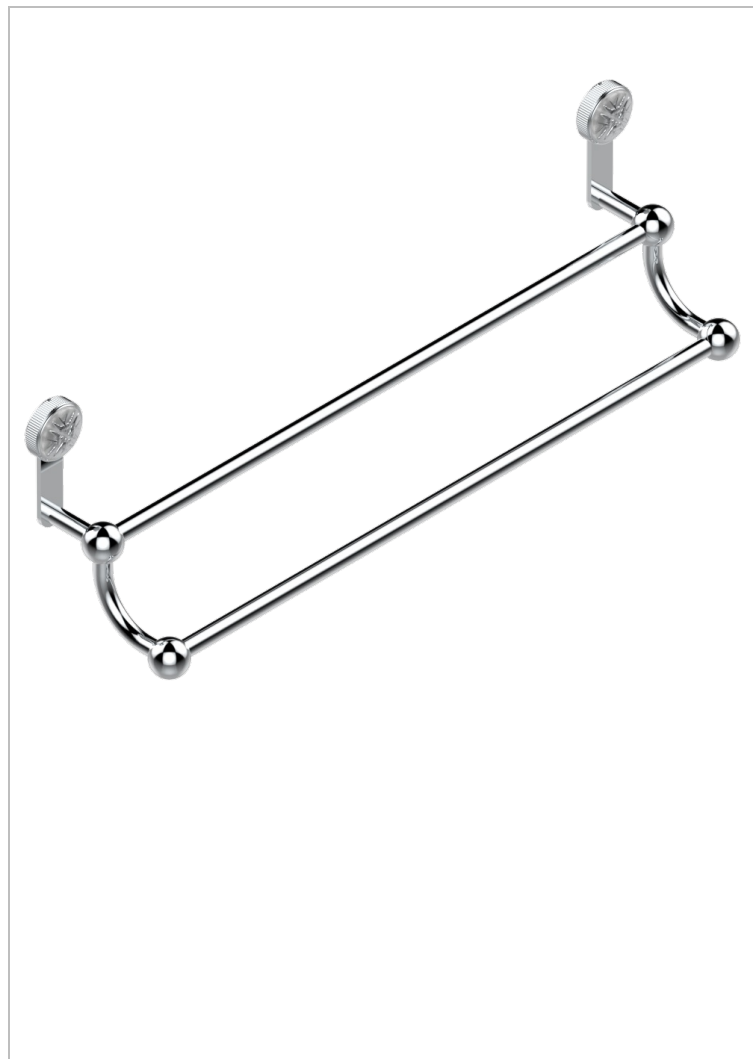

HIRONDELLES TAMPONNEES PLATINE

A4K-516/60

Porte-serviettes avec 2 barres fixes long. 600 mm

THG[®]
PARIS

CARACTÉRISTIQUES

- Hirondelles Tamponnées platine
- Porte-serviettes avec 2 barres fixes long. 600 mm

FINITIONS DISPONIBLES

Bronze clair - D01
Chromé - A02
Chromé mat - C02
Doré brillant - F01
Doré mat - F07
Nickel brillant - B01

Nickel mat - C01
Noir mat céramique - D30
Or pâle - F30
Or pâle mat - F31
Pvd blush - H62
Pvd blush mat - H60

Vieux cuivre rouge mat - H07
Vieux nickel - H28