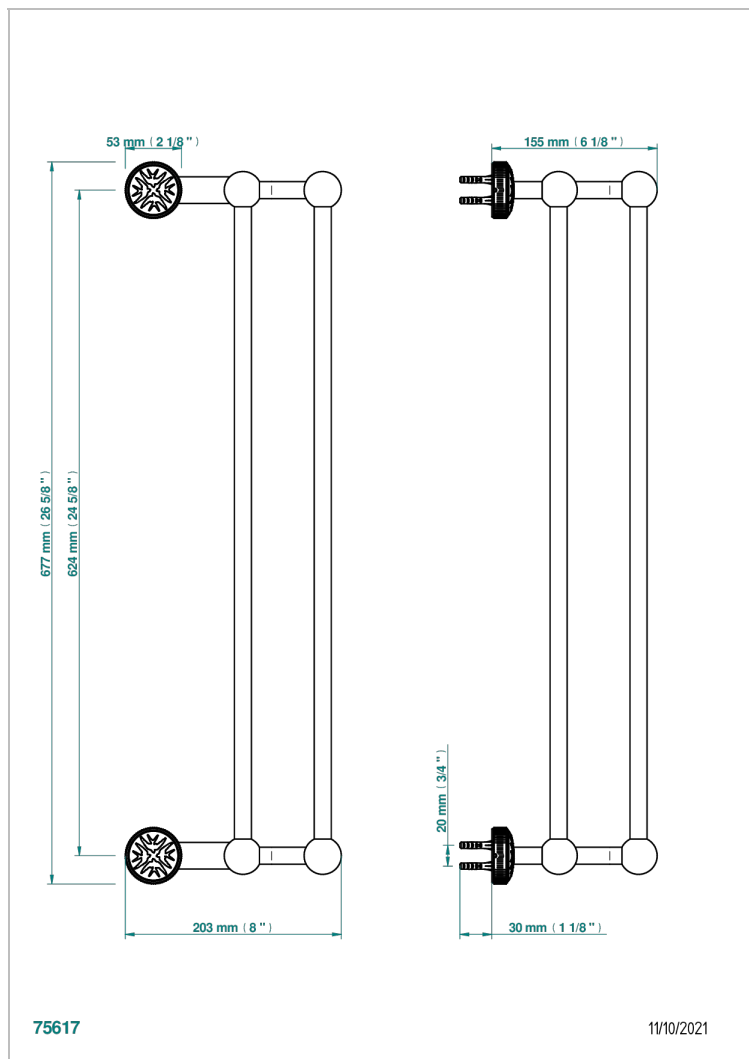

HIRONDELLES TAMPONNEES PLATINE

A4K-516/60

Porte-serviettes avec 2 barres fixes long. 600 mm

THG[®]
PARIS

CARACTÉRISTIQUES

- Hirondelles Tamponnées platine
- Porte-serviettes avec 2 barres fixes long. 600 mm

FINITIONS DISPONIBLES

Bronze clair - D01
Chromé - A02
Chromé mat - C02
Doré brillant - F01
Doré mat - F07
Nickel brillant - B01

Nickel mat - C01
Noir mat céramique - D30
Or pâle - F30
Or pâle mat - F31
Pvd blush - H62
Pvd blush mat - H60

Vieux cuivre rouge mat - H07
Vieux nickel - H28