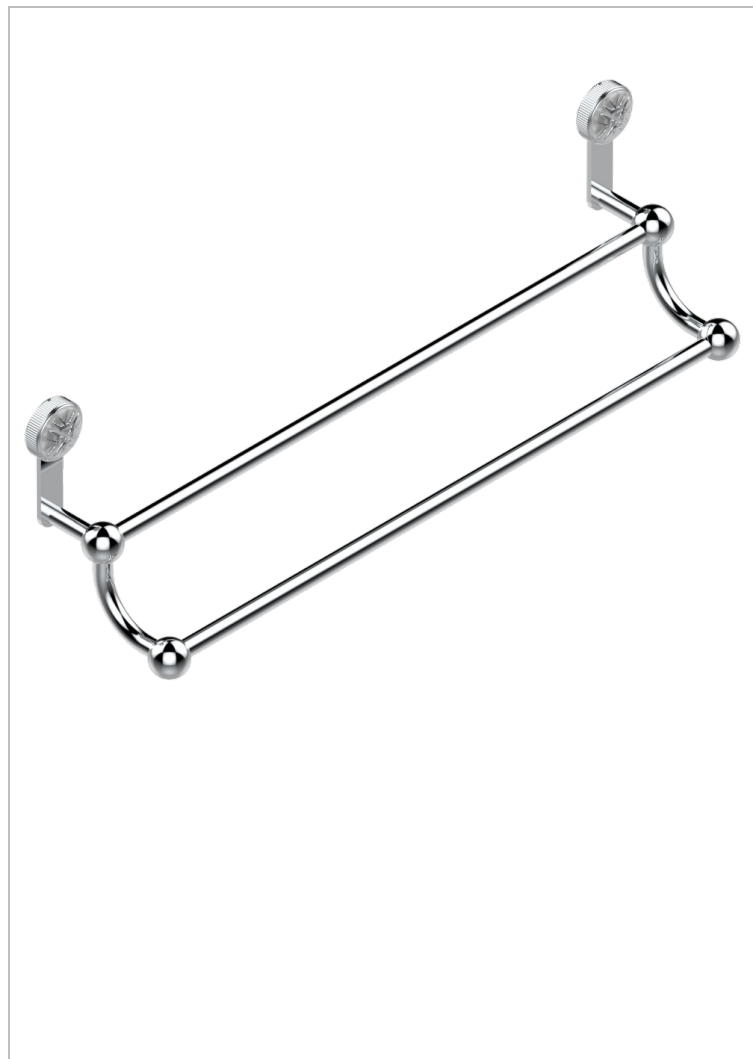

# HIRONDELLES PLATINUM STAMPED

A4K-516/60

Towel rail, 2 fixed rails, length: 600 mm

THG<sup>®</sup>  
PARIS

## CARACTERÍSTICAS

- Hironnelles Platinum stamped
- Towel rail, 2 fixed rails, length: 600 mm

## ACABADOS DISPONIBLES

Bronce claro - D01  
Cerámica negra mate - D30  
Cobre viejo mate - H07  
Cromo - A02  
Cromo mate - C02  
Dorado - F01

Dorado mate - F07  
Dorado pálido - F30  
Dorado pálido mate (sin barniz) - F31  
Níquel - B01  
Níquel mate - C01  
Níquel viejo - H28

Pvd blush - H62  
Pvd blush mate - H60  
Pvd color latón - H49  
Pvd color latón mate - H50  
Pvd color níquel - H55  
Pvd color níquel mate - H56

Pvd color oro - H52  
Pvd color oro mate - H53  
Pvd grafito - H64  
Pvd grafito mate - H65  
Pvd marrón bronce - F33  
Pvd marrón bronce mate - F34