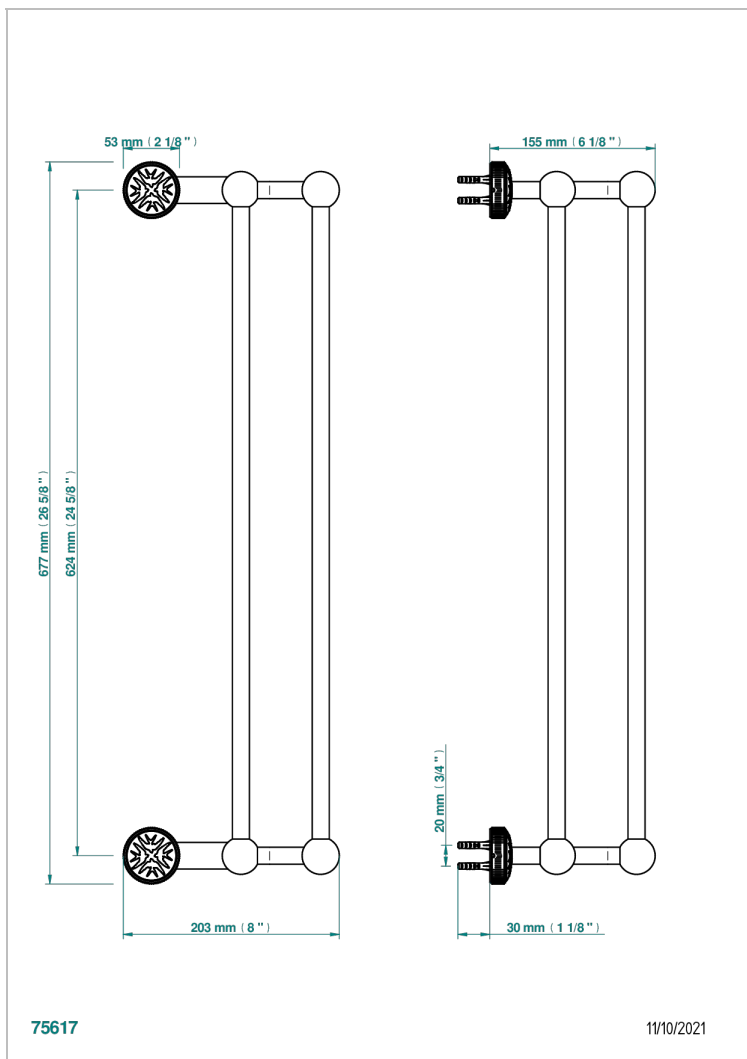

# HIRONDELLES PLATINUM STAMPED

A4K-516/60

Towel rail, 2 fixed rails, length: 600 mm

THG<sup>®</sup>  
PARIS

## CARACTERÍSTICAS

- Hironnelles Platinum stamped
- Towel rail, 2 fixed rails, length: 600 mm

## ACABADOS DISPONIBLES

Bronce claro - D01  
Cerámica negra mate - D30  
Cobre viejo mate - H07  
Cromo - A02  
Cromo mate - C02  
Dorado - F01

Dorado mate - F07  
Dorado pálido - F30  
Dorado pálido mate (sin barniz) - F31  
Níquel - B01  
Níquel mate - C01  
Níquel viejo - H28

Pvd umber - H66  
Pvd umber mate - H67