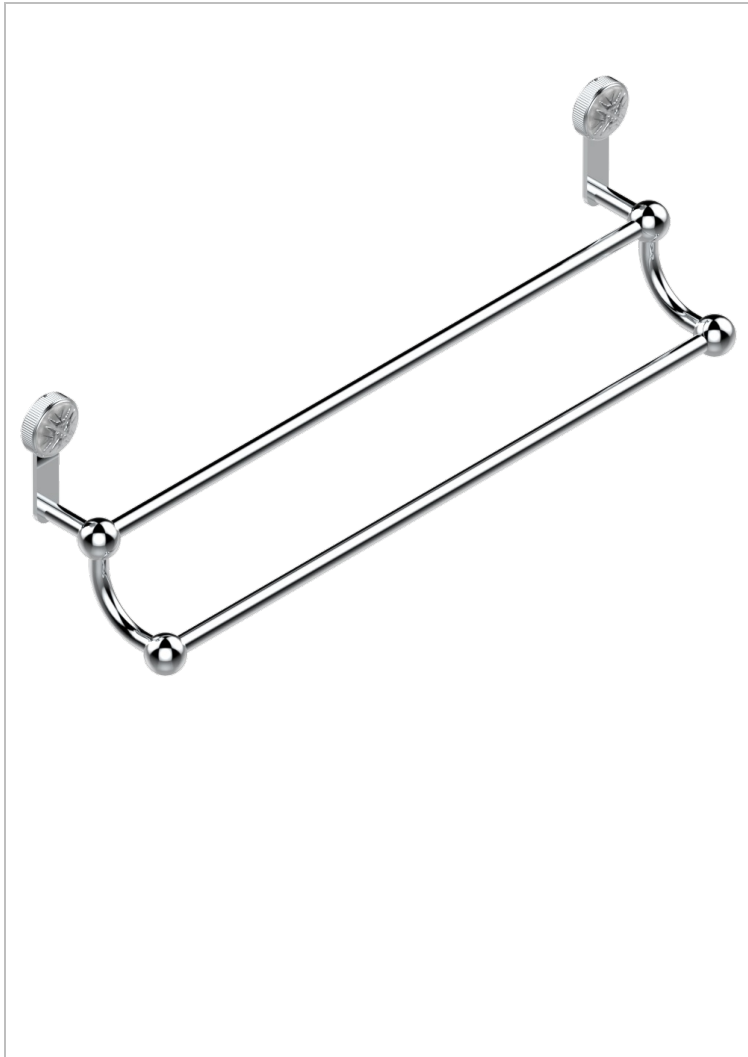

HIRONDELLES PLATINUM STAMPED

A4K-516/60

Handtuchstange doppelt, Länge 600 mm

THG[®]
PARIS

EIGENSCHAFTEN

- Hironnelles Platinum stamped
- Handtuchstange doppelt, Länge 600 mm

VERFÜGBARE OBERFLÄCHEN

Altnickel - H28
Blassgold - F30
Blassgold matt unlackiert - F31
Bronze hell - D01
Chrom - A02
Chrom matt - C02

Gold - F01
Gold matt - F07
Kupfer altrot matt lackiert - H07
Mattschwarz keramik - D30
Nickel matt - C01
Pvd blush - H62

Pvd blush matt - H60
Pvd bronze braun - F33
Pvd bronze braun matt - F34
Pvd gold - H52
Pvd gold matt - H53
Pvd graphite - H64