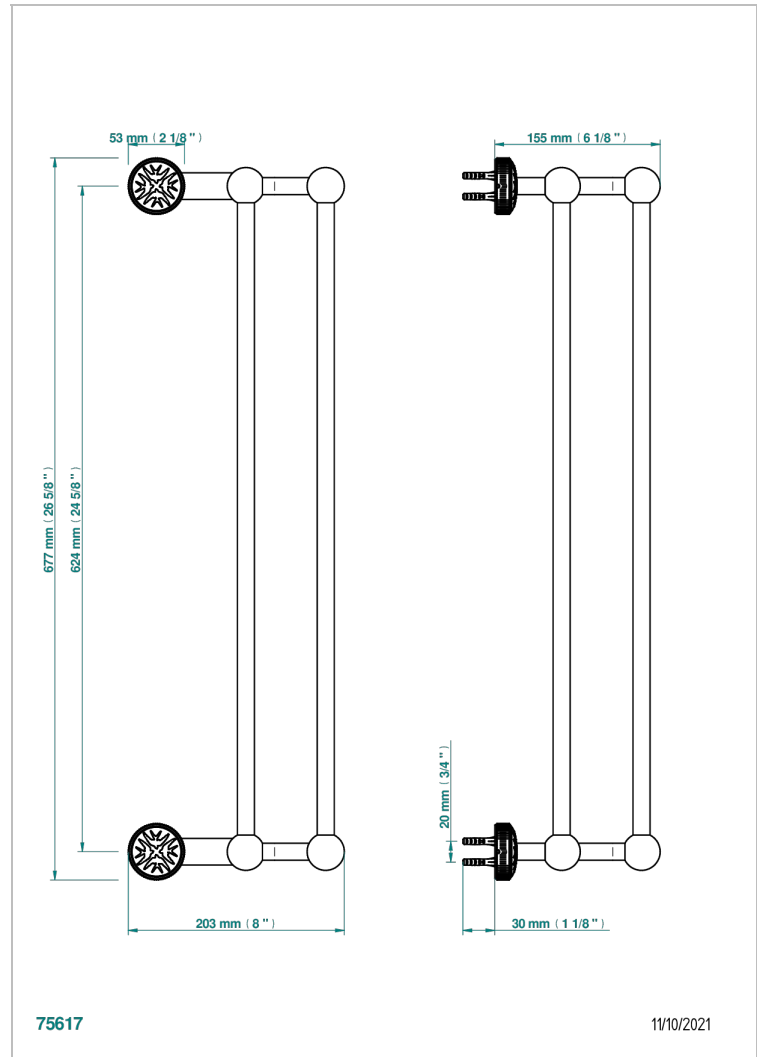

HIRONDELLES PLATINUM STAMPED

A4K-516/60

Handtuchstange doppelt, Länge 600 mm

THG[®]
PARIS

EIGENSCHAFTEN

- Hironnelles Platinum stamped
- Handtuchstange doppelt, Länge 600 mm

VERFÜGBARE OBERFLÄCHEN

Altnickel - H28
Blassgold - F30
Blassgold matt unlackiert - F31
Bronze hell - D01
Chrom - A02
Chrom matt - C02

Gold - F01
Gold matt - F07
Kupfer altrot matt lackiert - H07
Mattschwarz keramik - D30
Nickel matt - C01
Pvd blush - H62

Pvd blush matt - H60
Pvd bronze braun - F33
Pvd bronze braun matt - F34
Pvd gold - H52
Pvd gold matt - H53
Pvd graphite - H64

Pvd graphite matt - H65
Pvd messing - H49
Pvd messing matt - H50
Pvd nickel - H55
Pvd nickel matt - H56
Pvd umber - H66

Pvd umber matt - H67
Silbernickel - B01