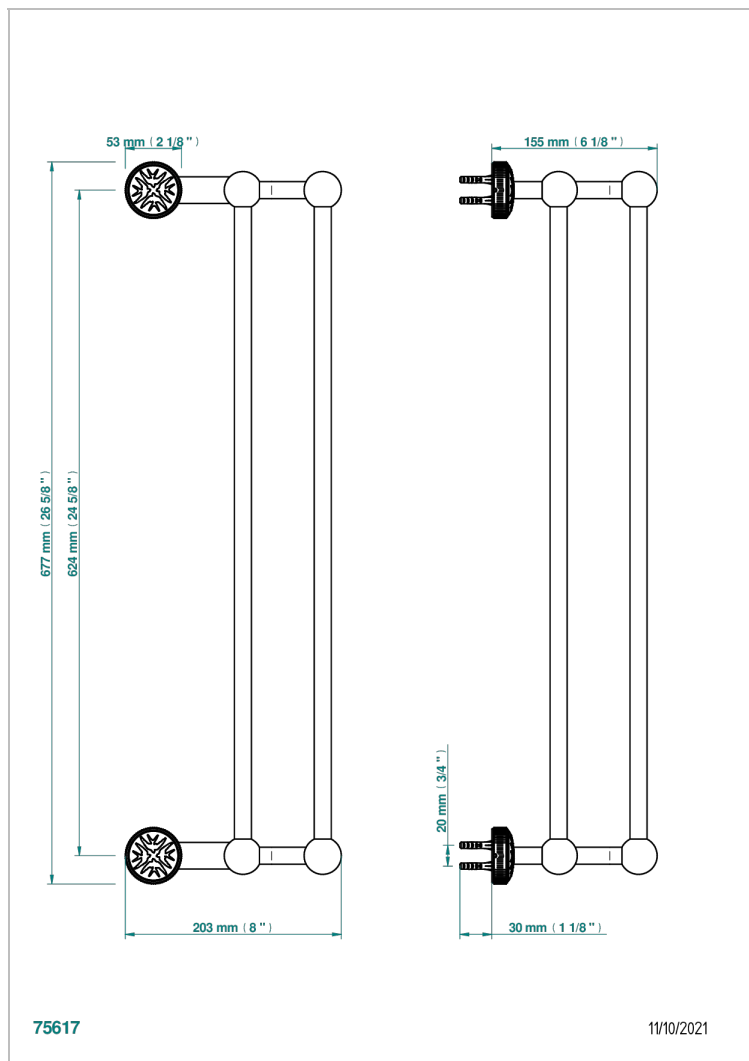

HIRONDELLES PLATINUM STAMPED

A4K-516/60

Towel rail, 2 fixed rails, length: 600 mm

THG[®]
PARIS

ХАРАКТЕРИСТИКИ

- Hironnelles Platinum stamped
- Towel rail, 2 fixed rails, length: 600 mm

ДОСТУПНЫЕ ВАРИАНТЫ ПОКРЫТИЙ

Black ceram - D30
Blush PVD - H62
Graphite PVD - H64
Matt Umber PVD - H67
Matt blush PVD - H60
Matt graphite PVD - H65

Umber PVD - H66
Бронза - D01
Золото - F01
Матовая красная старинная медь - H07
Матовое золото - F07
Матовое светлое золото - F31

Состаренный никель - H28
Хром - A02