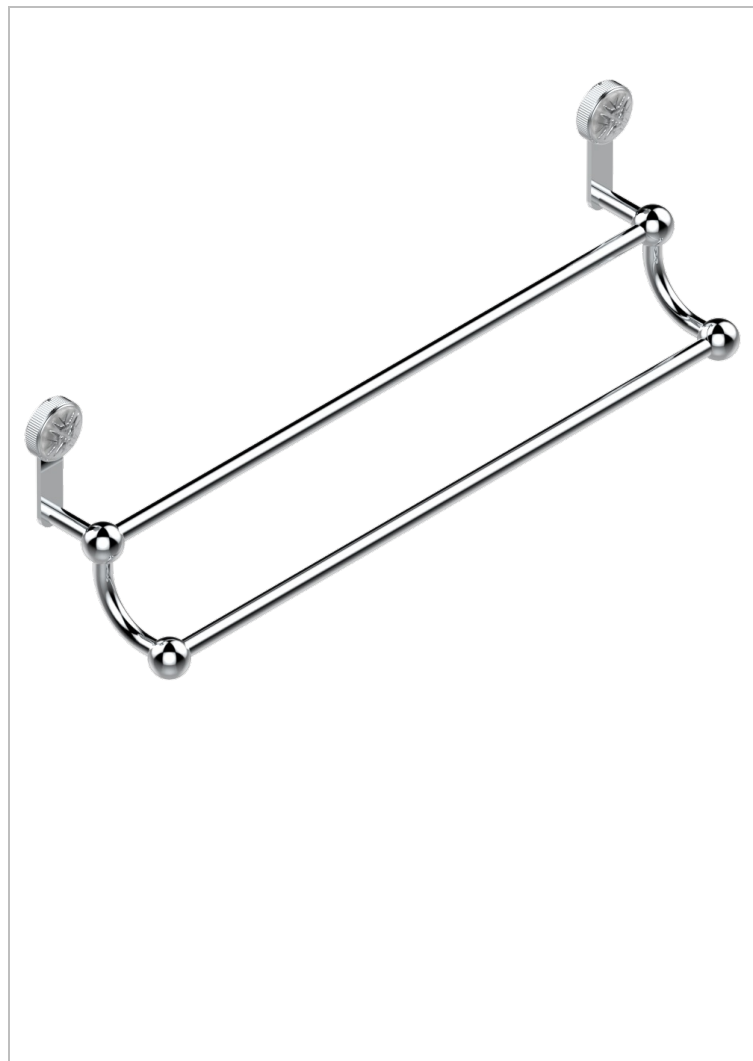

HIRONDELLES PLATINUM STAMPED

A4K-516/60

Towel rail, 2 fixed rails, length: 600 mm

THG[®]
PARIS

ХАРАКТЕРИСТИКИ

- Hironnelles Platinum stamped
- Towel rail, 2 fixed rails, length: 600 mm

ДОСТУПНЫЕ ВАРИАНТЫ ПОКРЫТИЙ

Black ceram - D30
Blush PVD - H62
Graphite PVD - H64
Matt Umber PVD - H67
Matt blush PVD - H60
Matt graphite PVD - H65

Umber PVD - H66
Бронза - D01
Золото - F01
Матовая красная старинная медь - H07
Матовое золото - F07
Матовое светлое золото - F31

Матовый никель - C01
Матовый хром - C02
Никель - B01
Покрытие PVD бронза - F33
Покрытие PVD золотистый цвет - H52
Покрытие PVD латунь - H49

Покрытие PVD матовая бронза - F34
Покрытие PVD матовая латунь - H50
Покрытие PVD матовый золотистый - H53
Покрытие PVD матовый никель - H56
Покрытие PVD никель - H55
Светлое золото - F30

Состаренный никель - H28
Хром - A02