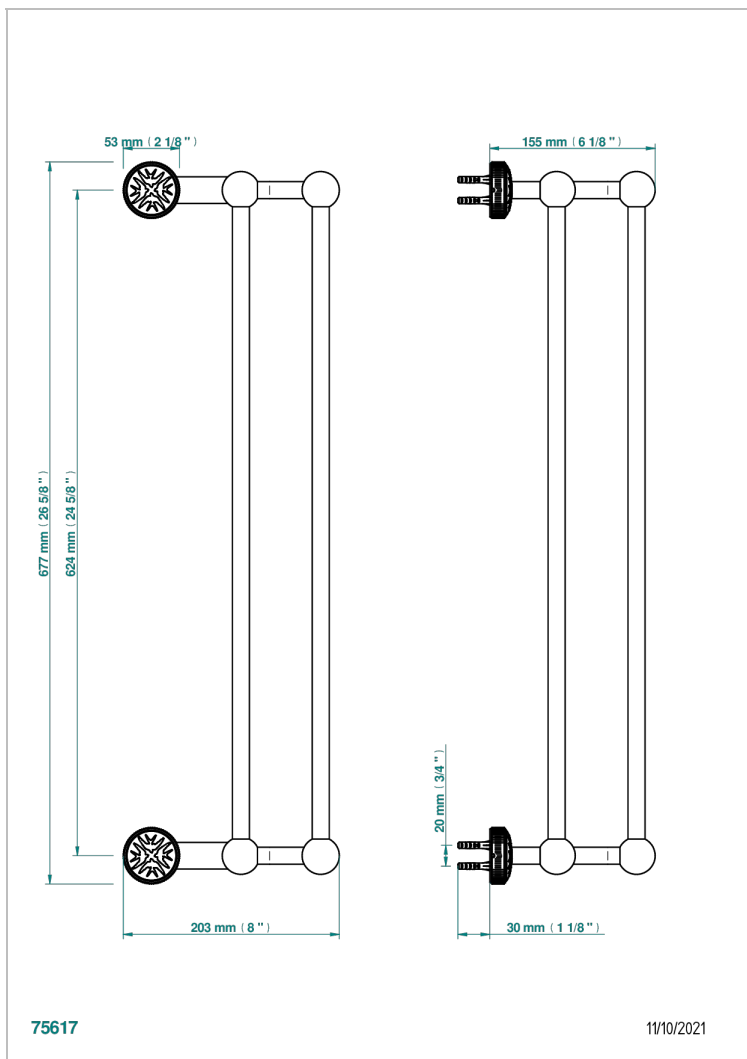

HIRONDELLES PLATINUM STAMPED

A4K-516/60

Towel rail, 2 fixed rails, length: 600 mm

THG[®]
PARIS

CARACTERÍSTICAS

- Hironnelles Platinum stamped
- Towel rail, 2 fixed rails, length: 600 mm

ACABADOS DISPONIBLES

Bronce claro - D01
Cerámica negra mate - D30
Cobre viejo mate - H07
Cromo - A02
Cromo mate - C02
Dorado - F01

Dorado mate - F07
Dorado pálido - F30
Dorado pálido mate (sin barniz) - F31
Níquel - B01
Níquel mate - C01
Níquel viejo - H28

Pvd umber - H66
Pvd umber mate - H67