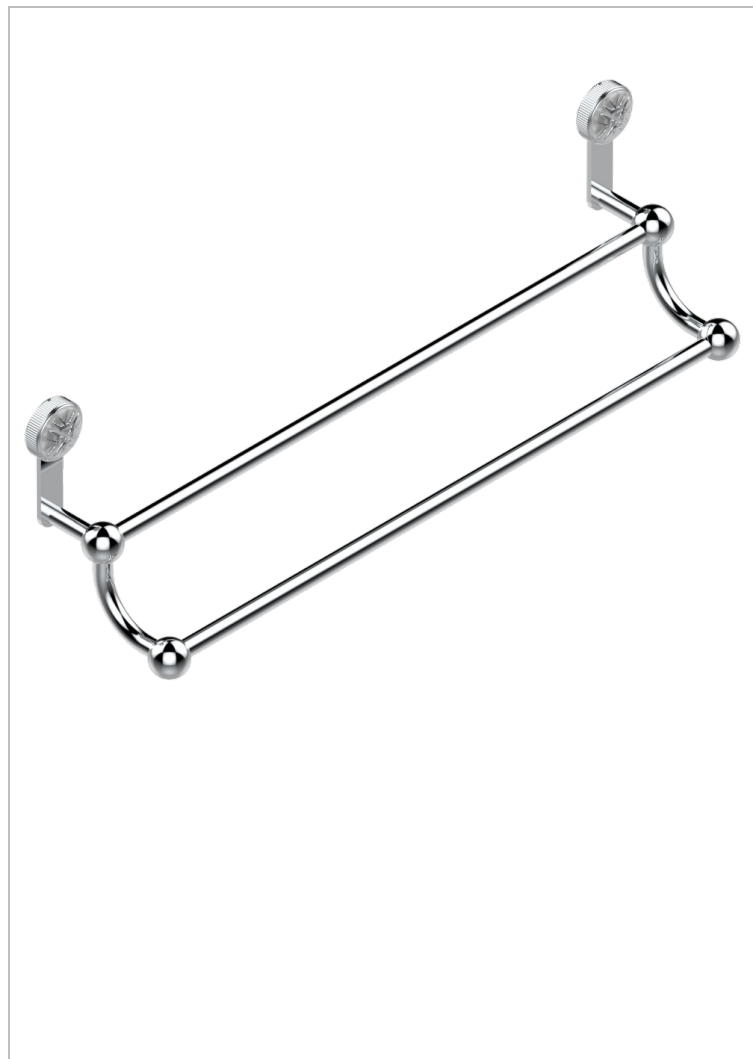

HIRONDELLES PLATINUM STAMPED

A4K-516/60

Towel rail, 2 fixed rails, length: 600 mm

THG[®]
PARIS

CARACTERÍSTICAS

- Hironnelles Platinum stamped
- Towel rail, 2 fixed rails, length: 600 mm

ACABADOS DISPONIBLES

Bronce claro - D01
Cerámica negra mate - D30
Cobre viejo mate - H07
Cromo - A02
Cromo mate - C02
Dorado - F01

Dorado mate - F07
Dorado pálido - F30
Dorado pálido mate (sin barniz) - F31
Níquel - B01
Níquel mate - C01
Níquel viejo - H28

Pvd blush - H62
Pvd blush mate - H60
Pvd color latón - H49
Pvd color latón mate - H50
Pvd color níquel - H55
Pvd color níquel mate - H56

Pvd color oro - H52
Pvd color oro mate - H53
Pvd grafito - H64
Pvd grafito mate - H65
Pvd marrón bronce - F33
Pvd marrón bronce mate - F34