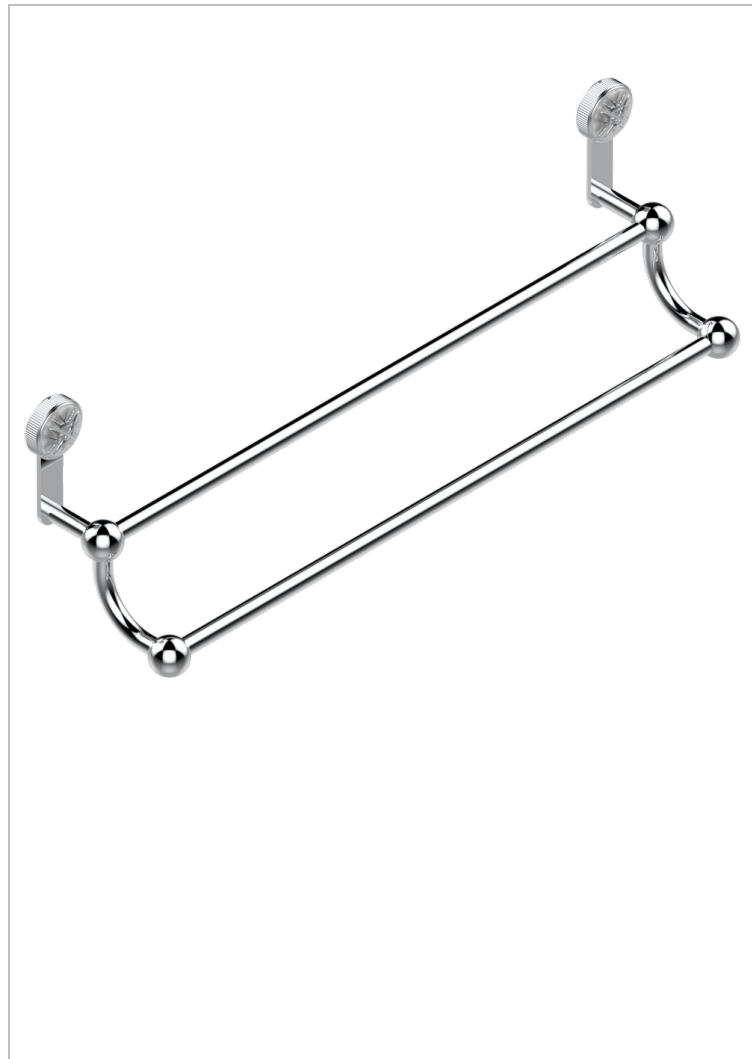

HIRONDELLES PLATINUM STAMPED

A4K-516/60

Handtuchstange doppelt, Länge 600 mm

THG[®]
PARIS

EIGENSCHAFTEN

- Hironnelles Platinum stamped
- Handtuchstange doppelt, Länge 600 mm

VERFÜGBARE OBERFLÄCHEN

Altnickel - H28
Blassgold - F30
Blassgold matt unlackiert - F31
Bronze hell - D01
Chrom - A02
Chrom matt - C02

Gold - F01
Gold matt - F07
Kupfer altrot matt lackiert - H07
Mattschwarz keramik - D30
Nickel matt - C01
Pvd blush - H62

Pvd blush matt - H60
Pvd bronze braun - F33
Pvd bronze braun matt - F34
Pvd gold - H52
Pvd gold matt - H53
Pvd graphite - H64