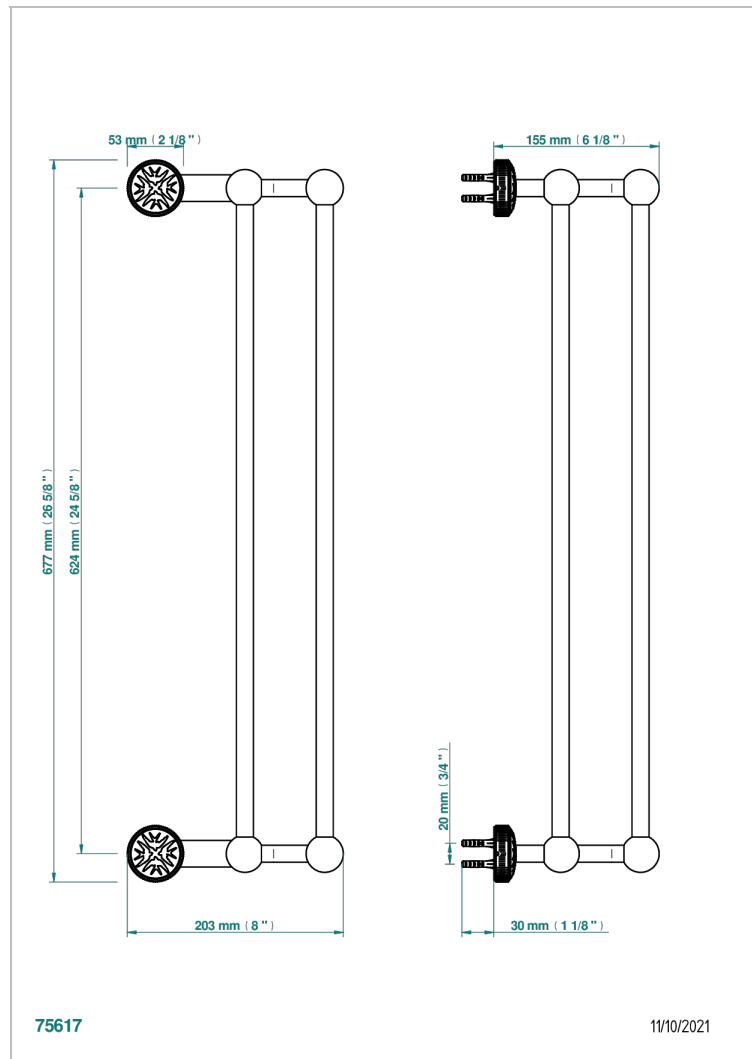

HIRONDELLES PLATINUM STAMPED

A4K-516/60

Handtuchstange doppelt, Länge 600 mm

THG[®]
PARIS

EIGENSCHAFTEN

- Hironnelles Platinum stamped
- Handtuchstange doppelt, Länge 600 mm

VERFÜGBARE OBERFLÄCHEN

Altnickel - H28
Blassgold - F30
Blassgold matt unlackiert - F31
Bronze hell - D01
Chrom - A02
Chrom matt - C02

Gold - F01
Gold matt - F07
Kupfer altrot matt lackiert - H07
Mattschwarz keramik - D30
Nickel matt - C01
Pvd blush - H62

Pvd blush matt - H60
Pvd bronze braun - F33
Pvd bronze braun matt - F34
Pvd gold - H52
Pvd gold matt - H53
Pvd graphite - H64

Pvd graphite matt - H65
Pvd messing - H49
Pvd messing matt - H50
Pvd nickel - H55
Pvd nickel matt - H56
Pvd umber - H66

Pvd umber matt - H67
Silbernickel - B01