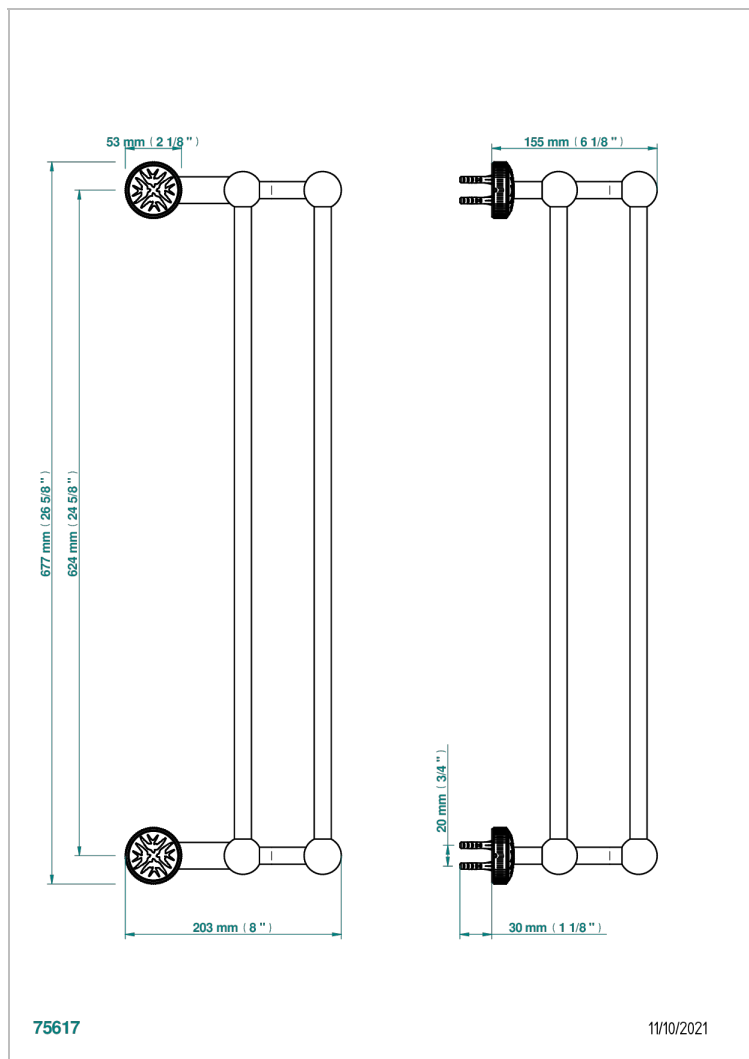

HIRONDELLES PLATINUM STAMPED

A4K-516/60

Towel rail, 2 fixed rails, length: 600 mm

THG[®]
PARIS

特色

- Hironnelles Platinum stamped
- Towel rail, 2 fixed rails, length: 600 mm

可选饰面

Black ceram - D30
Blush PVD - H62
Graphite PVD - H64
Matt Umber PVD - H67
Matt blush PVD - H60
Matt graphite PVD - H65

PVD哑光棕铜 - F34
PVD哑光金 - H53
PVD哑光铜 - H50
PVD哑光镍 - H56
PVD抛光铜 - H49
PVD棕铜 - F33

PVD金色 - H52
PVD镍 - H55
Umber PVD - H66
哑光复古铜 - H07
哑光浅金 - F31
哑光金 - F07

哑光铬 - C02
哑光镍 - C01
复古镍 - H28
抛光金 (24K金) - F01
抛光铬 - A02
抛光镍 - B01

浅金 - F30
漆面铜 - D01