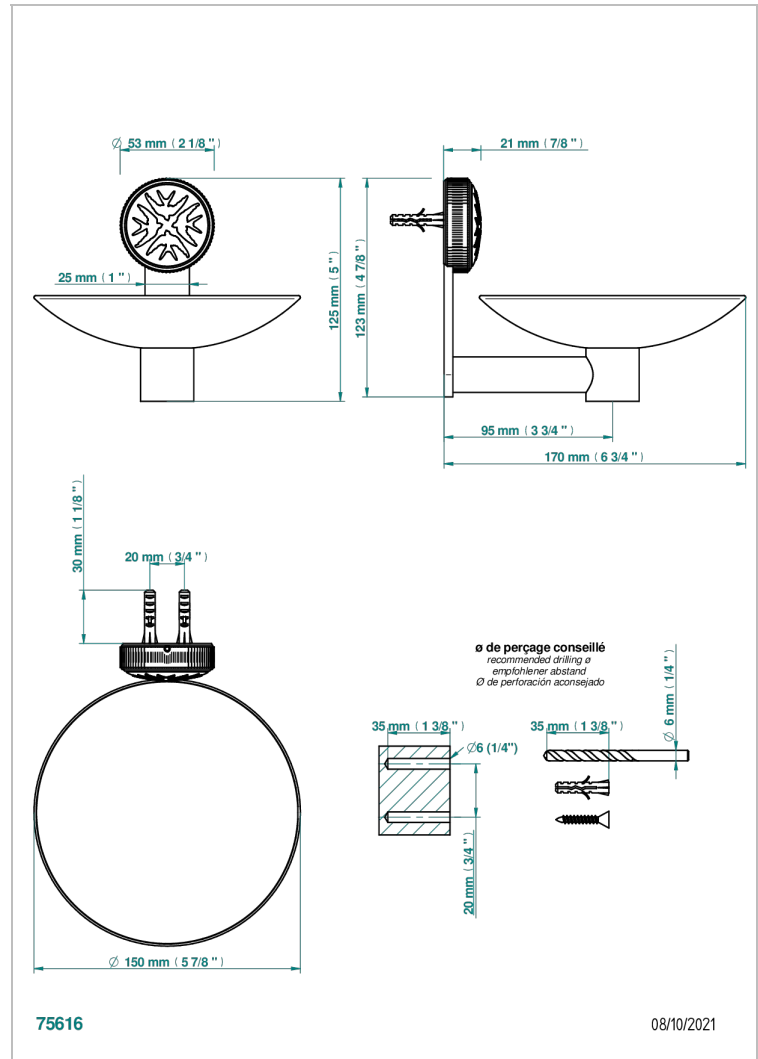

# HIRONDELLES GOLD STAMPED

A4L-546GM

Copa mural de latón Ø 150 mm

THG<sup>®</sup>  
PARIS

## CARACTERÍSTICAS

- Hironnelles Gold stamped
- Copa mural de latón Ø 150 mm