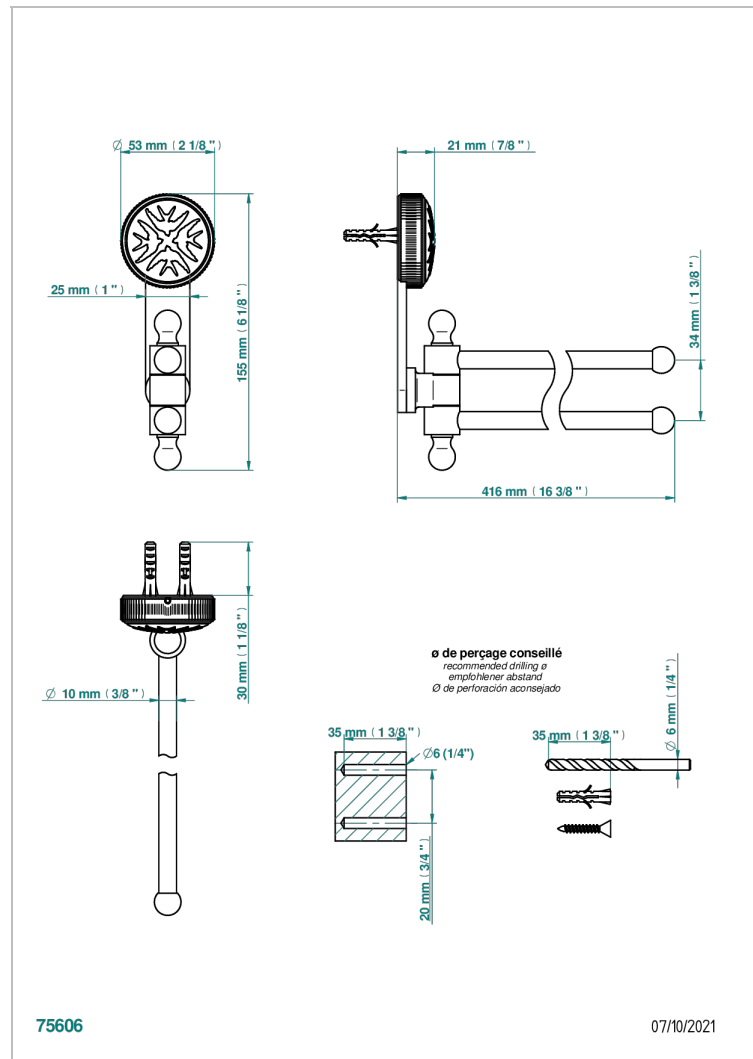

HIRONDELLES TAMPONNEES OR

A4L-522

Porte-serviettes 2 barres mobiles Ø16 mm long. 400 mm

THG[®]
PARIS

CARACTÉRISTIQUES

- Hirondelles Tamponnées or
- Porte-serviettes 2 barres mobiles Ø16 mm long. 400 mm

FINITIONS DISPONIBLES

Bronze clair - D01
Chromé - A02
Chromé mat - C02
Doré brillant - F01
Doré mat - F07
Nickel brillant - B01

Nickel mat - C01
Noir mat céramique - D30
Or pâle - F30
Or pâle mat - F31
Pvd blush - H62
Pvd blush mat - H60

Vieux cuivre rouge mat - H07
Vieux nickel - H28