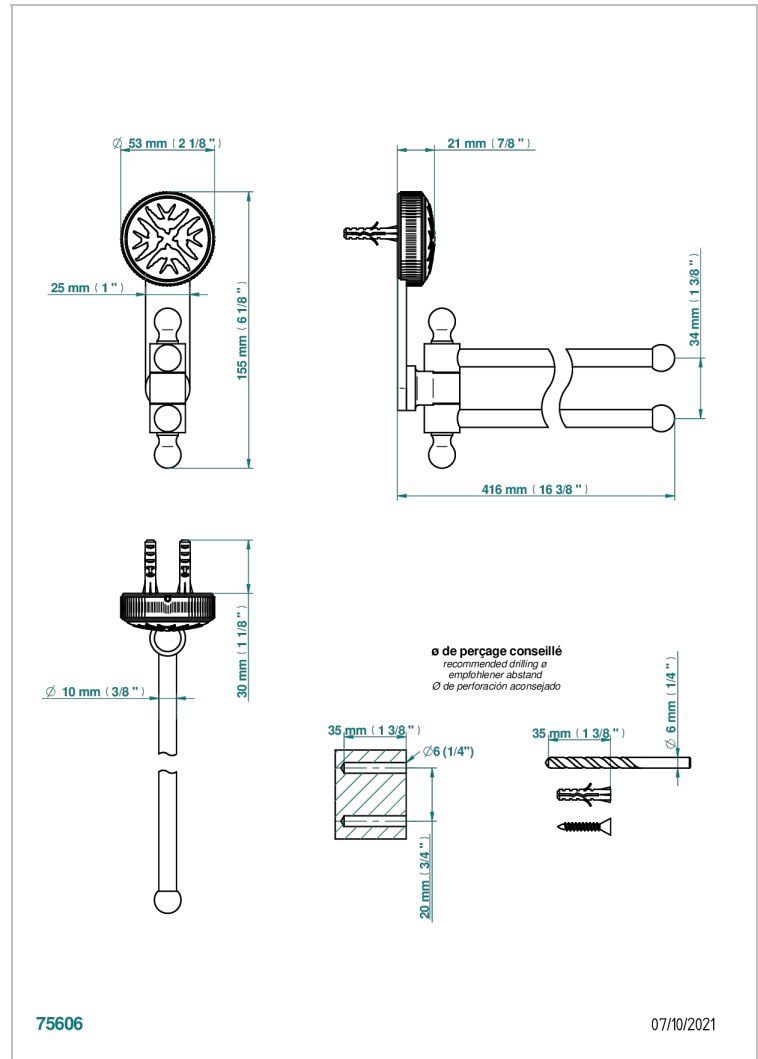

HIRONDELLES TAMPONNEES OR

A4L-522

Porte-serviettes 2 barres mobiles Ø16 mm long. 400 mm

THG[®]
PARIS

CARACTÉRISTIQUES

- Hirondelles Tamponnées or
- Porte-serviettes 2 barres mobiles Ø16 mm long. 400 mm

FINITIONS DISPONIBLES

Bronze clair - D01
Chromé - A02
Chromé mat - C02
Doré brillant - F01
Doré mat - F07
Nickel brillant - B01

Nickel mat - C01
Noir mat céramique - D30
Or pâle - F30
Or pâle mat - F31
Pvd blush - H62
Pvd blush mat - H60

Vieux cuivre rouge mat - H07
Vieux nickel - H28