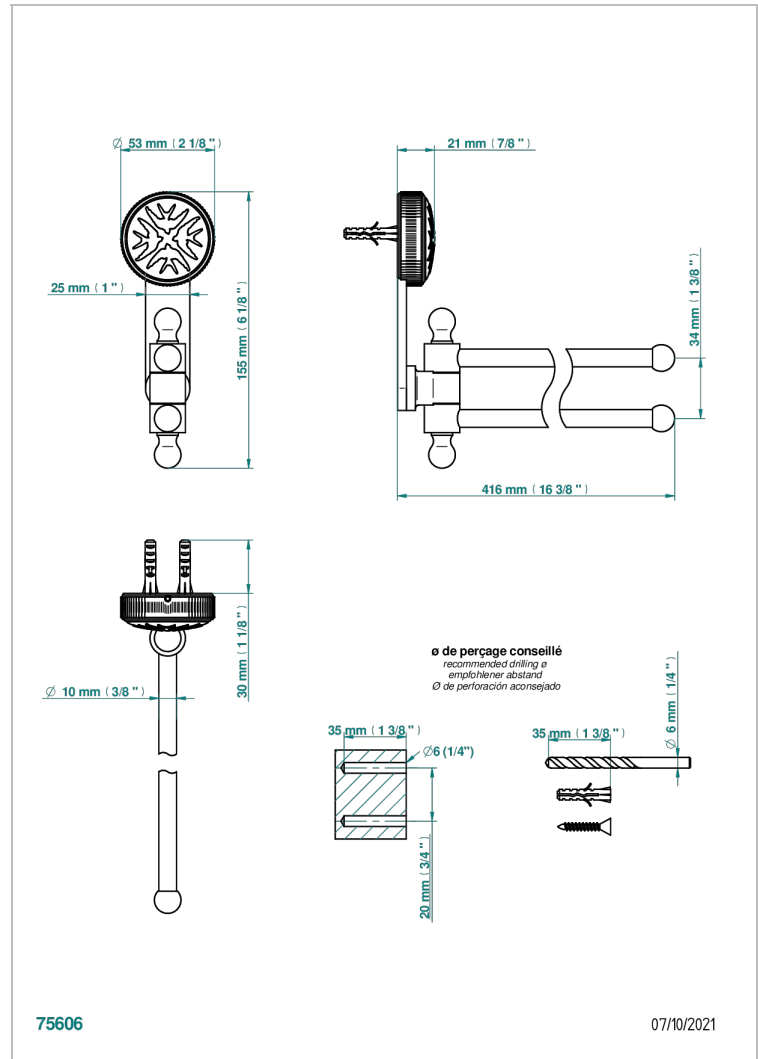

# HIRONDELLES TAMPONNEES OR

A4L-522

Porte-serviettes 2 barres mobiles Ø16 mm long. 400 mm

THG<sup>®</sup>  
PARIS

## CARACTÉRISTIQUES

- Hirondelles Tamponnées or
- Porte-serviettes 2 barres mobiles Ø16 mm long. 400 mm

Vieux cuivre rouge mat - H07  
Vieux nickel - H28