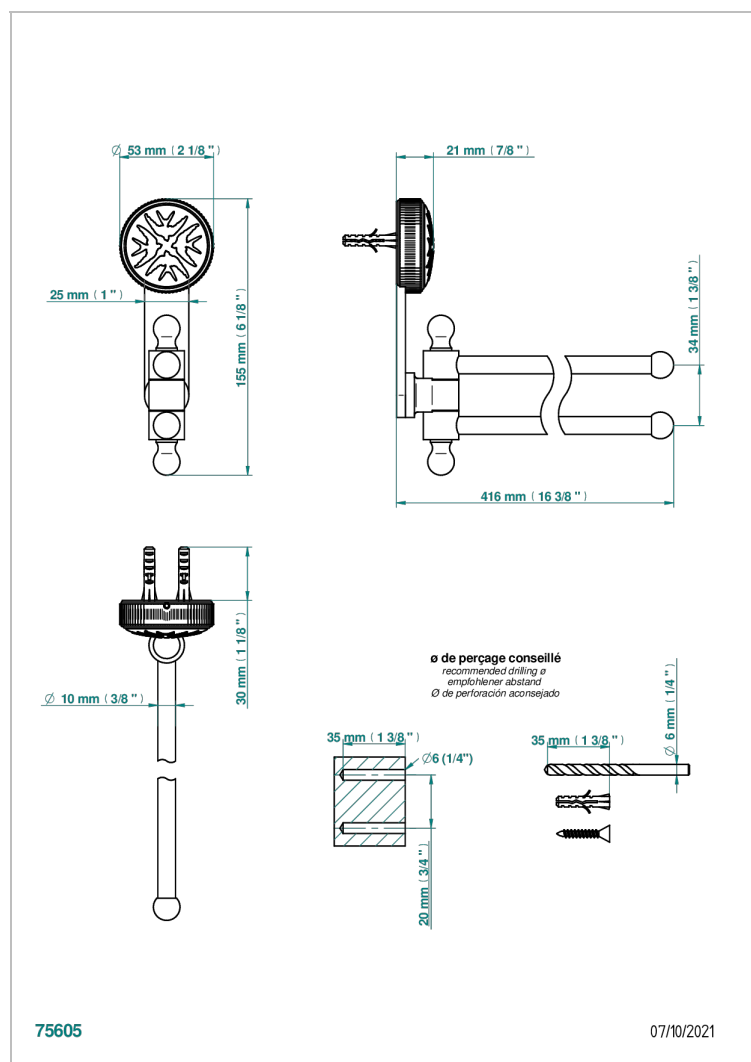

# HIRONDELLES TAMPONNEES PLATINE

A4K-522

Porte-serviettes 2 barres mobiles Ø16 mm long. 400 mm

## CARACTÉRISTIQUES

- Hirondelles Tamponnées platine
- Porte-serviettes 2 barres mobiles Ø16 mm long. 400 mm

Vieux cuivre rouge mat - H07  
Vieux nickel - H28