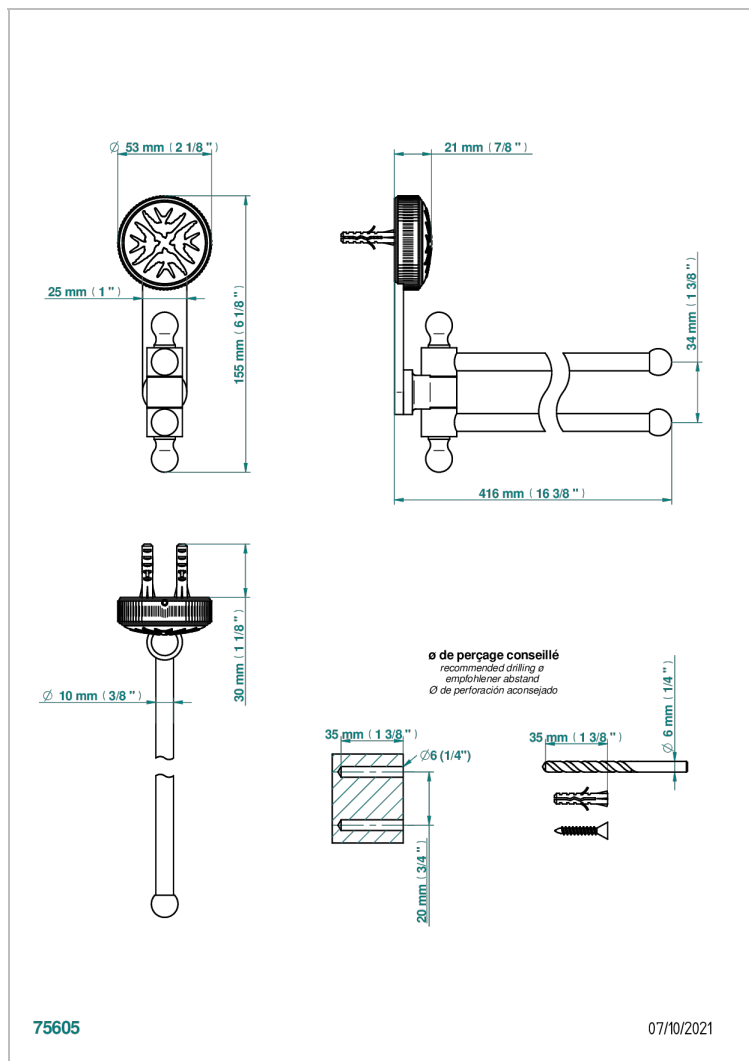

HIRONDELLES PLATINUM STAMPED

A4K-522

Toallero doble con barra móvil lg 400 mm

THG[®]
PARIS

CARACTERÍSTICAS

- Hironnelles Platinum stamped
- Toallero doble con barra móvil lg 400 mm

ACABADOS DISPONIBLES

Bronce claro - D01
Cerámica negra mate - D30
Cobre viejo mate - H07
Cromo - A02
Cromo mate - C02
Dorado - F01