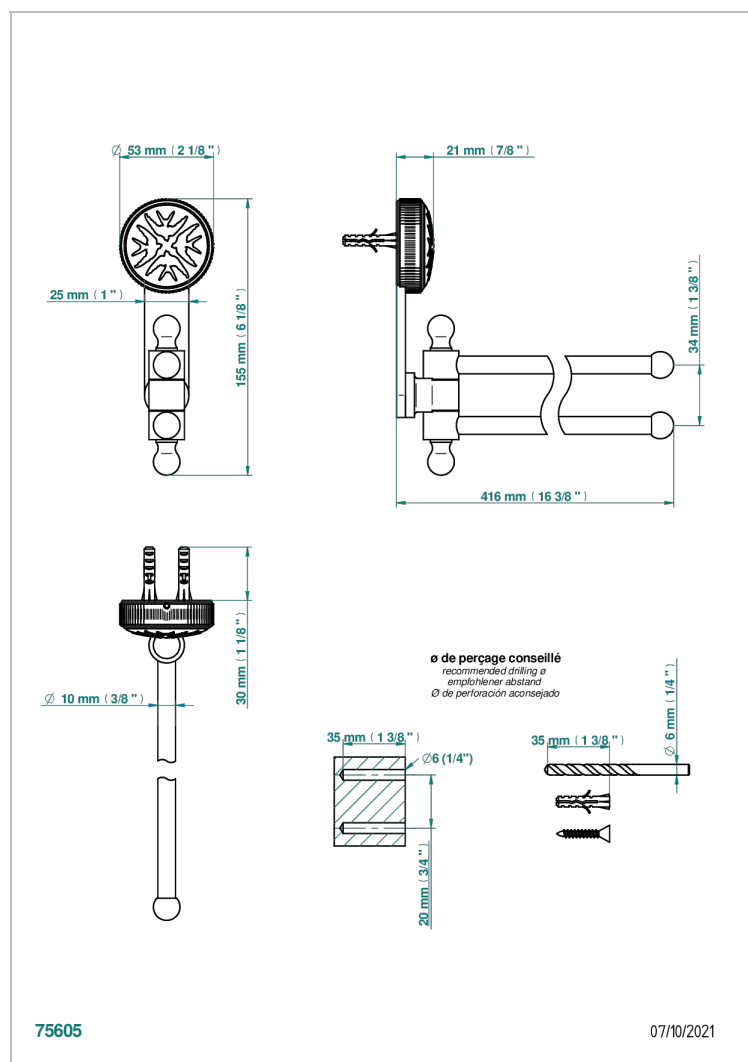

# HIRONDELLES TAMPONNEES PLATINE

A4K-522

Porte-serviettes 2 barres mobiles Ø16 mm long. 400 mm

## CARACTÉRISTIQUES

- Hirondelles Tamponnées platine
- Porte-serviettes 2 barres mobiles Ø16 mm long. 400 mm

Vieux cuivre rouge mat - H07  
Vieux nickel - H28