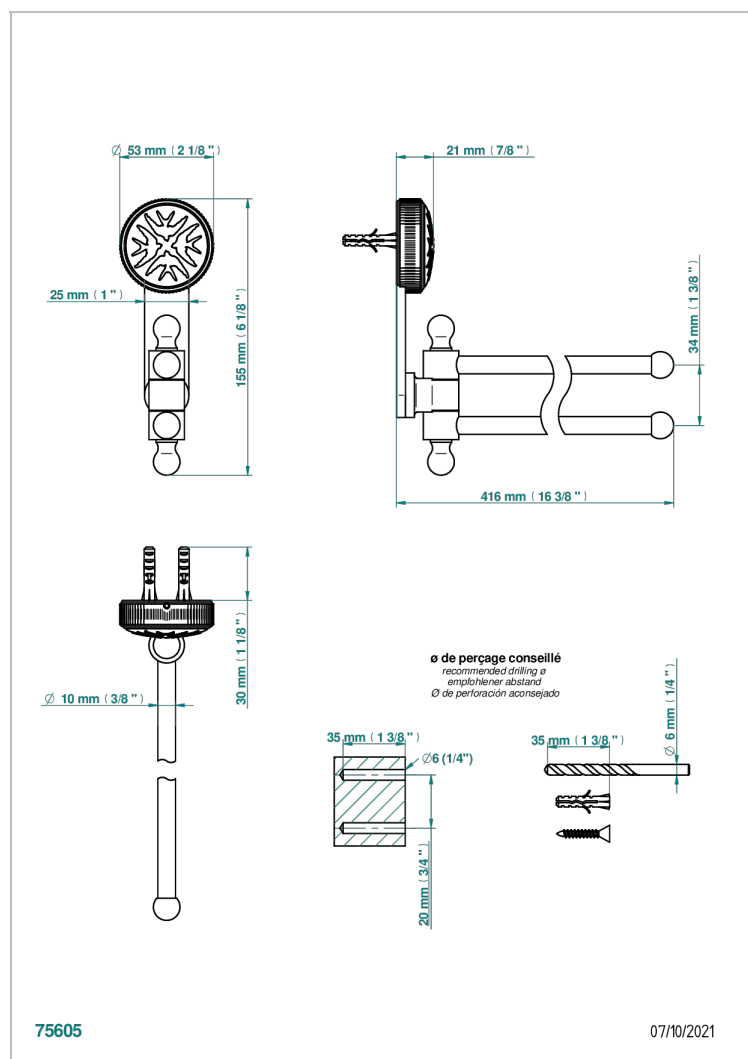

# HIRONDELLES TAMPONNEES PLATINE

A4K-522

Porte-serviettes 2 barres mobiles Ø16 mm long. 400 mm

## CARACTÉRISTIQUES

- Hirondelles Tamponnées platine
- Porte-serviettes 2 barres mobiles Ø16 mm long. 400 mm

Vieux cuivre rouge mat - H07  
Vieux nickel - H28