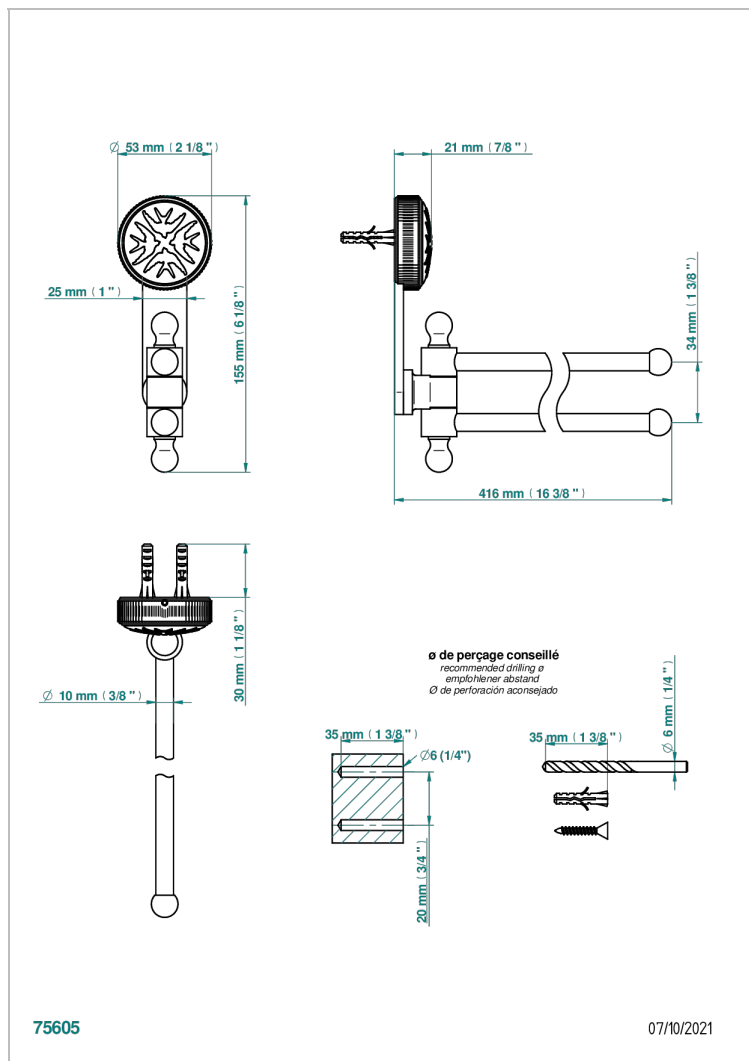

# HIRONDELLES TAMPONNEES PLATINE

A4K-522

Porte-serviettes 2 barres mobiles Ø16 mm long. 400 mm

## CARACTÉRISTIQUES

- Hirondelles Tamponnées platine
- Porte-serviettes 2 barres mobiles Ø16 mm long. 400 mm

Vieux cuivre rouge mat - H07  
Vieux nickel - H28