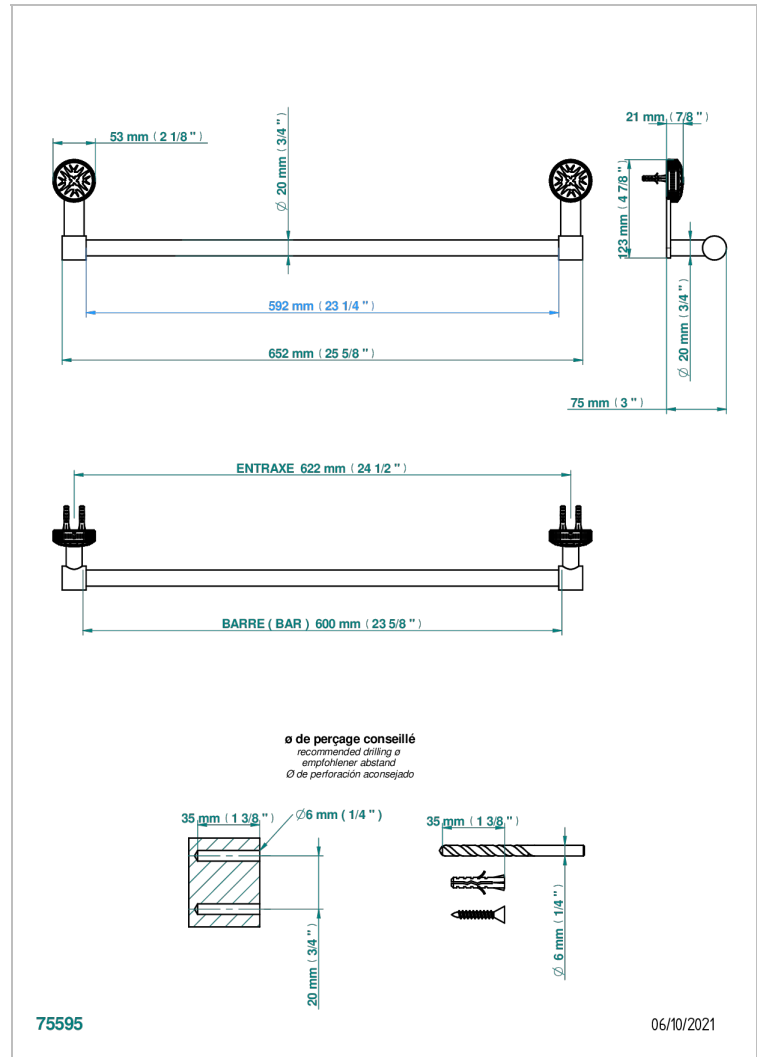

HIRONDELLES TAMPONNEES OR

A4L-520/60

Porte-serviette 1 barre fixe Ø 20 mm long. 600 mm

THG[®]
PARIS

CARACTÉRISTIQUES

- Hirondelles Tamponnées or
- Porte-serviette 1 barre fixe Ø 20 mm long. 600 mm

FINITIONS DISPONIBLES