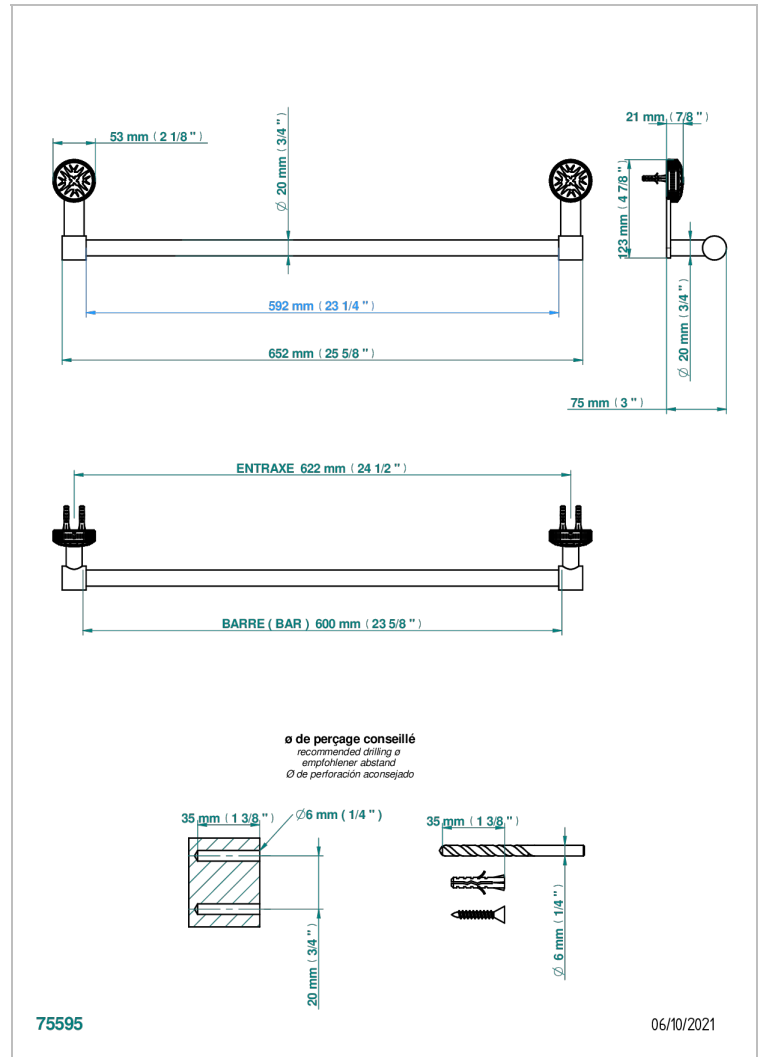

HIRONDELLES GOLD STAMPED

A4L-520/60

Toallero lg 600 mm

THG[®]
PARIS

CARACTERÍSTICAS

- Hironnelles Gold stamped
- Toallero lg 600 mm

ACABADOS DISPONIBLES

Bronce claro - D01
Cerámica negra mate - D30
Cobre viejo mate - H07
Cromo - A02
Cromo mate - C02
Dorado - F01