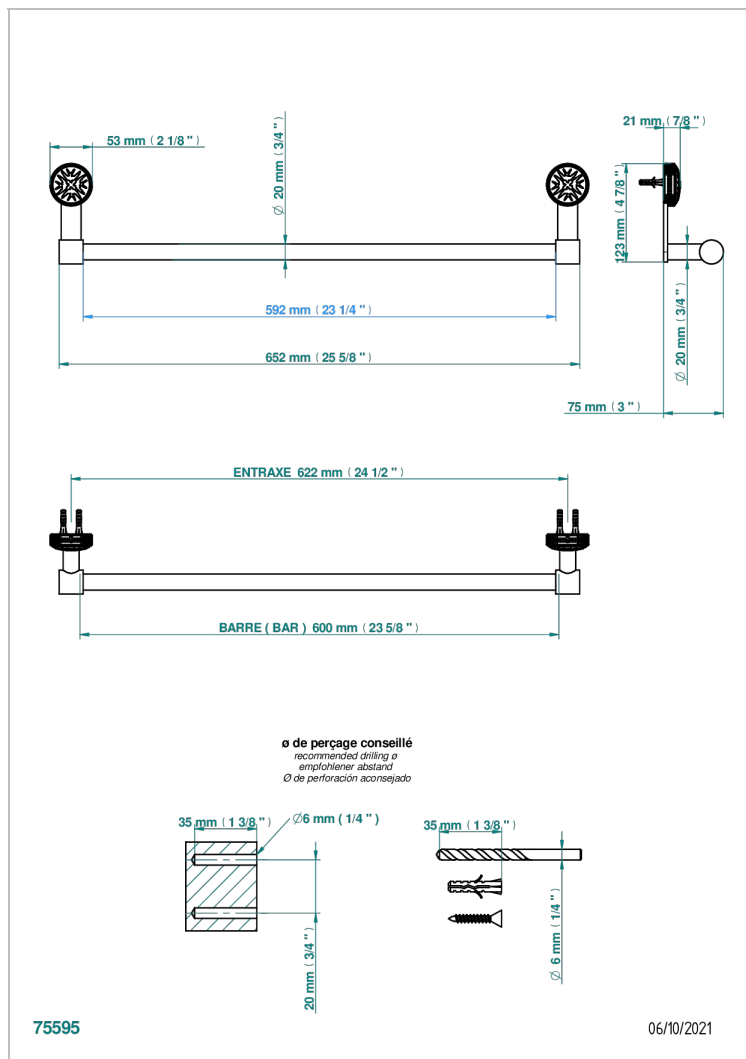

HIRONDELLES TAMPONNEES OR

A4L-520/60

Porte-serviette 1 barre fixe Ø 20 mm long. 600 mm

THG[®]
PARIS

CARACTÉRISTIQUES

- Hironnelles Tamponnées or
- Porte-serviette 1 barre fixe Ø 20 mm long. 600 mm

FINITIONS DISPONIBLES