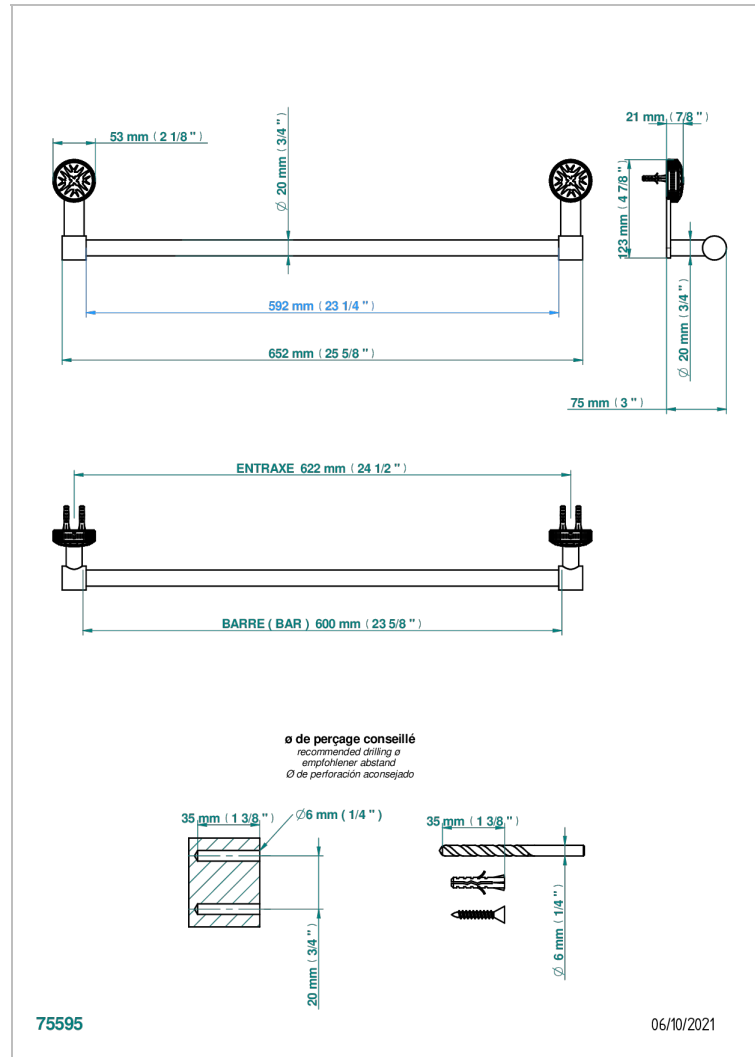

HIRONDELLES TAMPONNEES OR

A4L-520/60

Porte-serviette 1 barre fixe Ø 20 mm long. 600 mm

THG[®]
PARIS

CARACTÉRISTIQUES

- Hironnelles Tamponnées or
- Porte-serviette 1 barre fixe Ø 20 mm long. 600 mm

FINITIONS DISPONIBLES