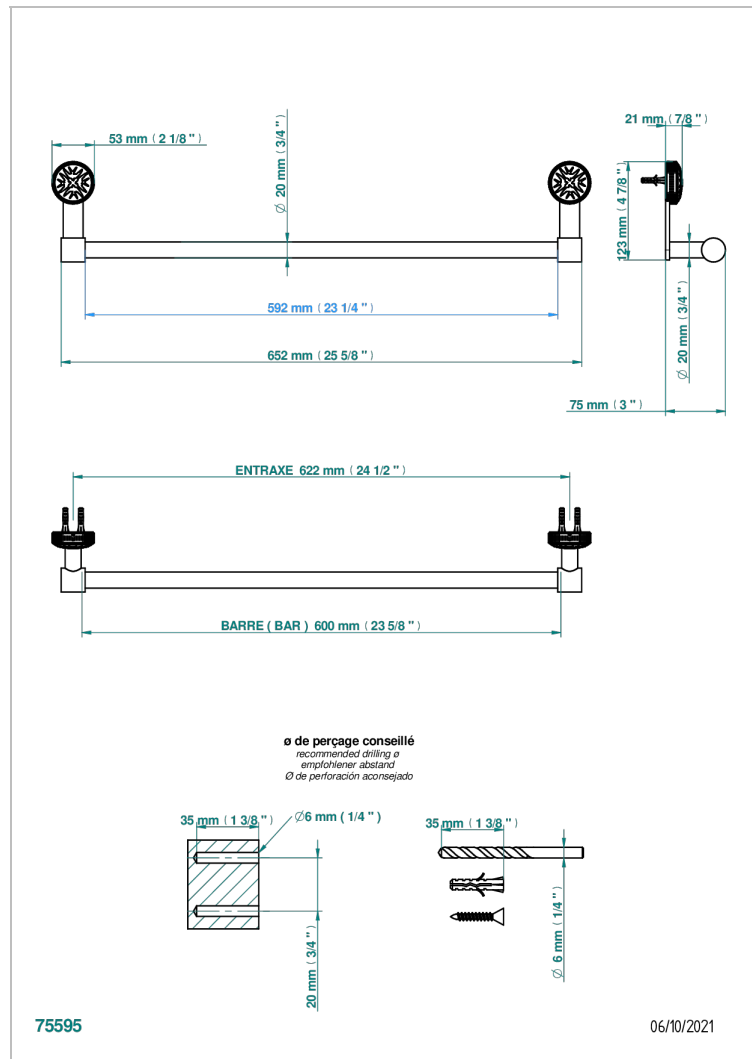

# HIRONDELLES GOLD STAMPED

A4L-520/60

Handtuchstange Länge 600 mm

THG<sup>®</sup>  
PARIS

## EIGENSCHAFTEN

- Hironnelles Gold stamped
- Handtuchstange Länge 600 mm