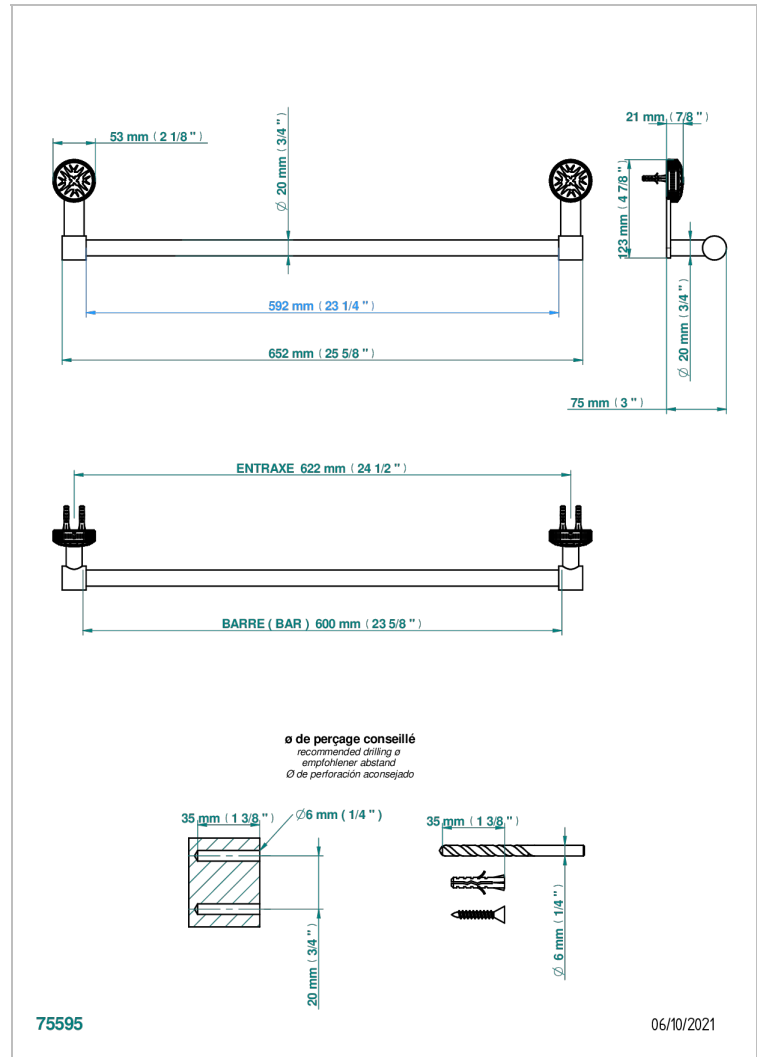

HIRONDELLES TAMPONNEES OR

A4L-520/60

Porte-serviette 1 barre fixe Ø 20 mm long. 600 mm

THG[®]
PARIS

CARACTÉRISTIQUES

- Hironnelles Tamponnées or
- Porte-serviette 1 barre fixe Ø 20 mm long. 600 mm

FINITIONS DISPONIBLES