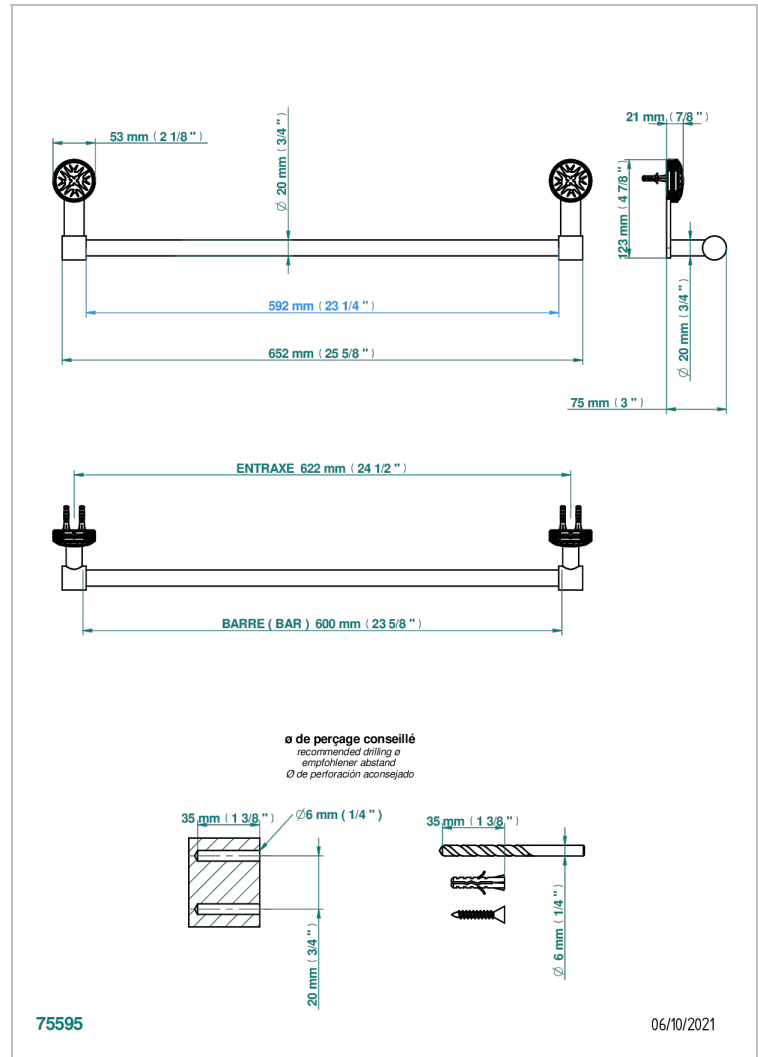

# HIRONDELLES GOLD STAMPED

A4L-520/60

Toallero lg 600 mm

THG<sup>®</sup>  
PARIS

## CARACTERÍSTICAS

- Hironnelles Gold stamped
- Toallero lg 600 mm