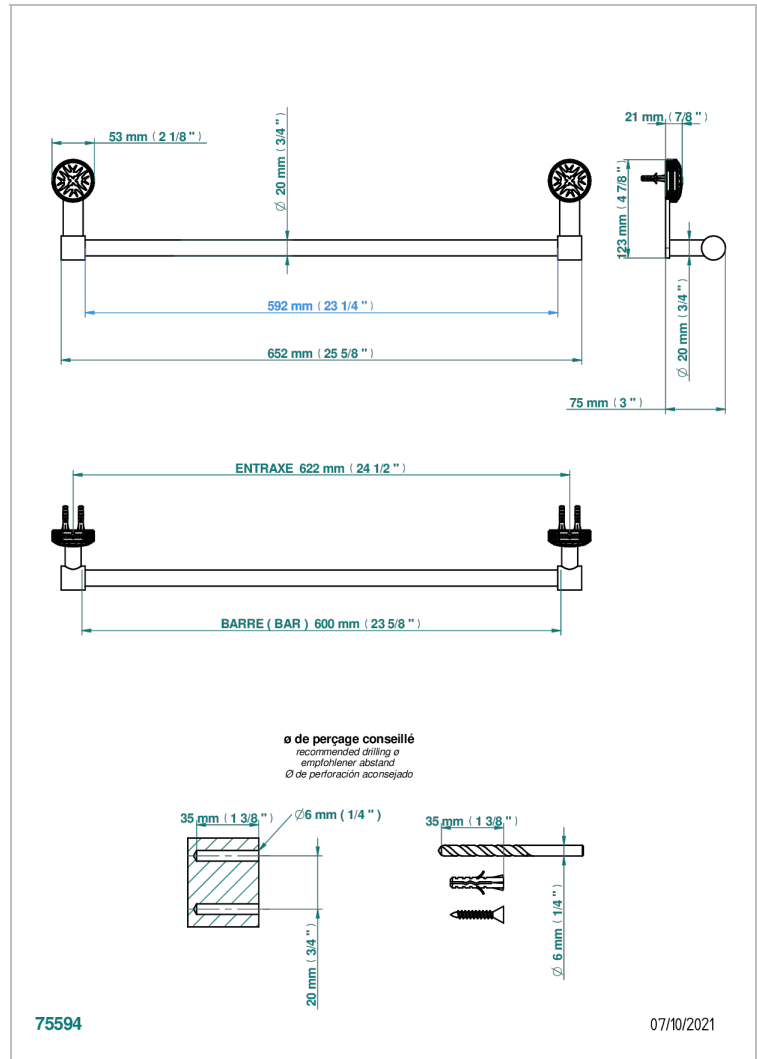

# HIRONDELLES TAMPONNEES PLATINE

A4K-520/60

Porte-serviette 1 barre fixe Ø 20 mm long. 600 mm

THG<sup>®</sup>  
PARIS

75594

07/10/2021

## CARACTÉRISTIQUES

- Hironnelles Tamponnées platine
- Porte-serviette 1 barre fixe Ø 20 mm long. 600 mm