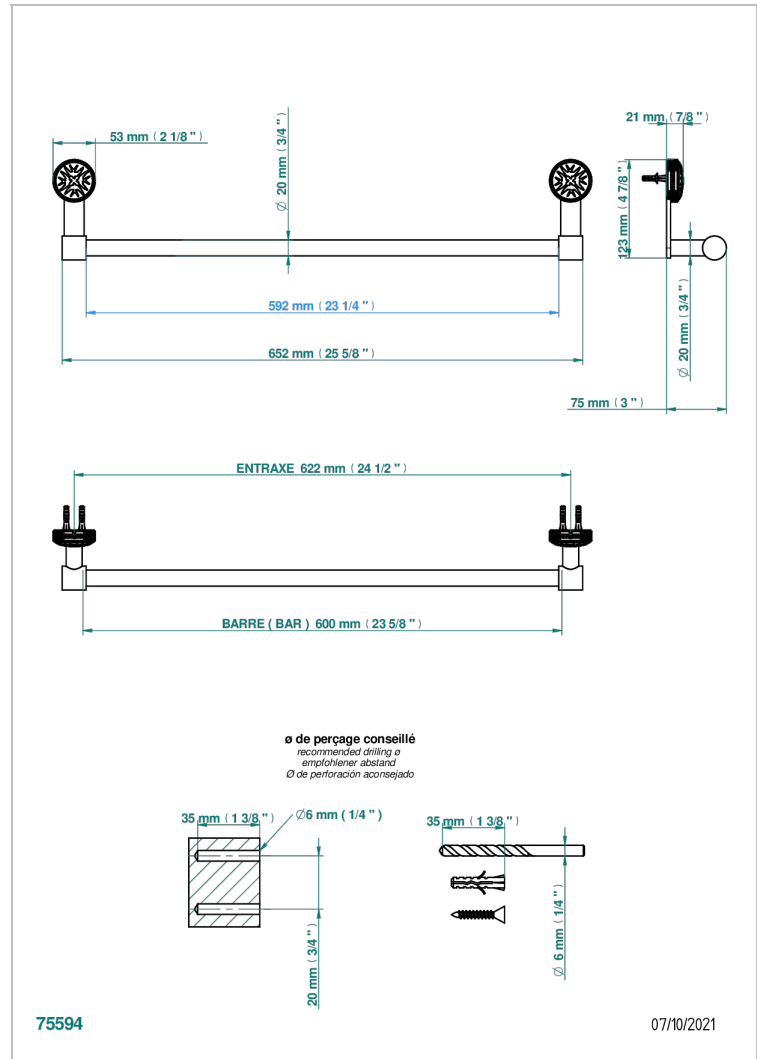

# HIRONDELLES PLATINUM STAMPED

A4K-520/60

Toallero lg 600 mm

THG<sup>®</sup>  
PARIS

## CARACTERÍSTICAS

- Hironnelles Platinum stamped
- Toallero lg 600 mm