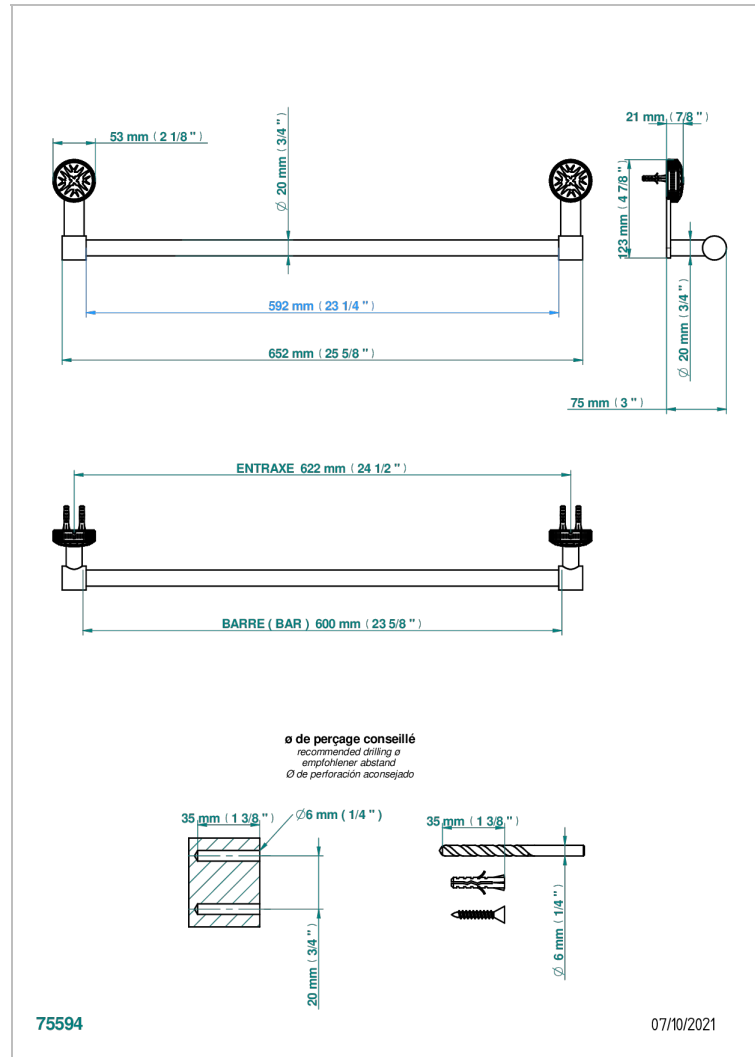

# HIRONDELLES TAMPONNEES PLATINE

A4K-520/60

Porte-serviette 1 barre fixe Ø 20 mm long. 600 mm

THG<sup>®</sup>  
PARIS

75594

07/10/2021

## CARACTÉRISTIQUES

- Hironnelles Tamponnées platine
- Porte-serviette 1 barre fixe Ø 20 mm long. 600 mm