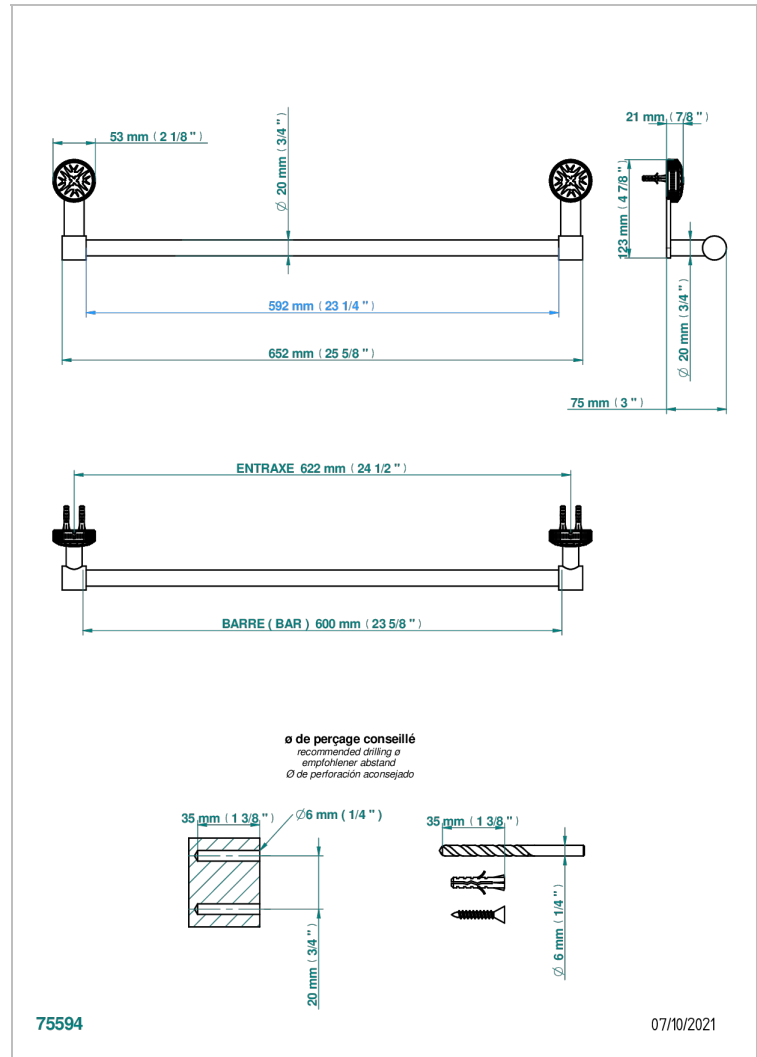

HIRONDELLES PLATINUM STAMPED

A4K-520/60

Toallero lg 600 mm

THG[®]
PARIS

CARACTERÍSTICAS

- Hironnelles Platinum stamped
- Toallero lg 600 mm

ACABADOS DISPONIBLES

Bronce claro - D01
Cerámica negra mate - D30
Cobre viejo mate - H07
Cromo - A02
Cromo mate - C02
Dorado - F01