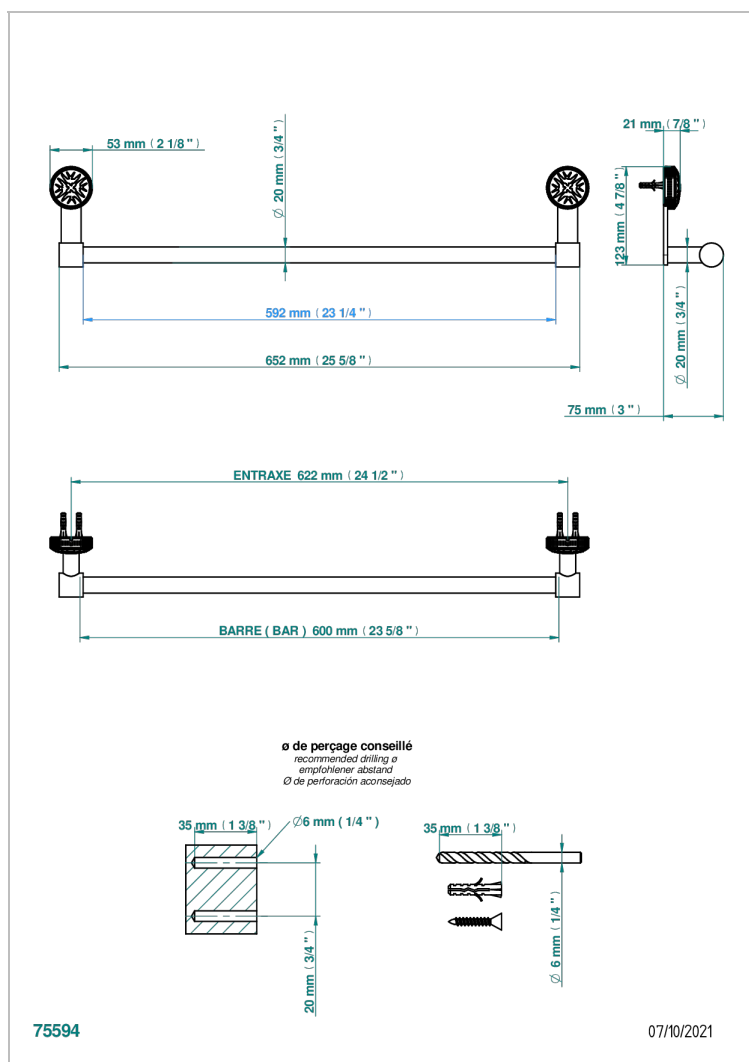

HIRONDELLES TAMPONNEES PLATINE

A4K-520/60

Porte-serviette 1 barre fixe Ø 20 mm long. 600 mm

CARACTÉRISTIQUES

- Hironnelles Tamponnées platine
- Porte-serviette 1 barre fixe Ø 20 mm long. 600 mm

FINITIONS DISPONIBLES