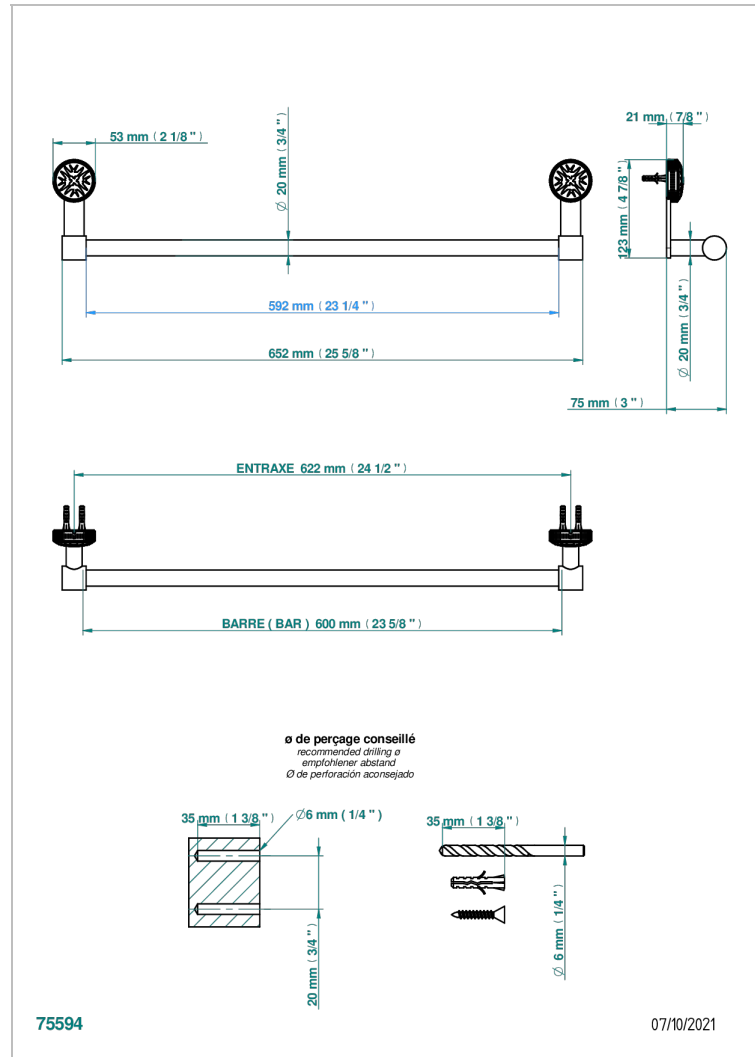

HIRONDELLES PLATINUM STAMPED

A4K-520/60

Toallero lg 600 mm

THG[®]
PARIS

CARACTERÍSTICAS

- Hironnelles Platinum stamped
- Toallero lg 600 mm

ACABADOS DISPONIBLES

Bronce claro - D01
Cerámica negra mate - D30
Cobre viejo mate - H07
Cromo - A02
Cromo mate - C02
Dorado - F01