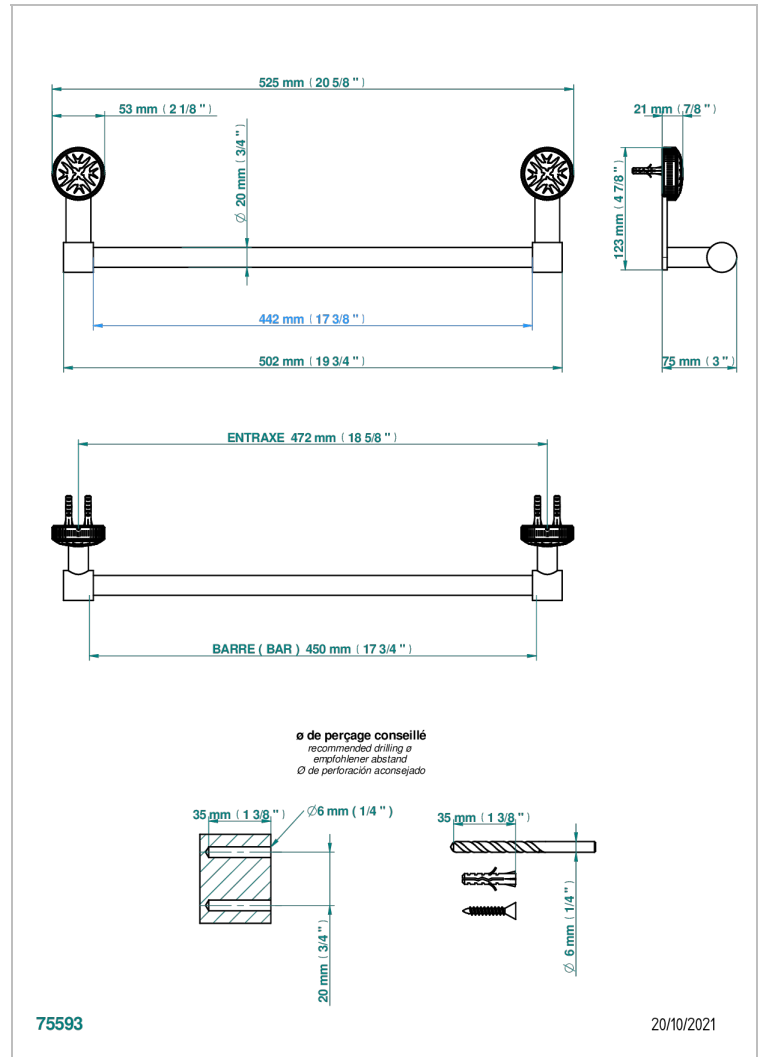

HIRONDELLES TAMPONNEES OR

A4L-520/45

Porte-serviette 1 barre fixe Ø 20 mm long. 450 mm

THG[®]
PARIS

CARACTÉRISTIQUES

- Hirondelles Tamponnées or
- Porte-serviette 1 barre fixe Ø 20 mm long. 450 mm

FINITIONS DISPONIBLES