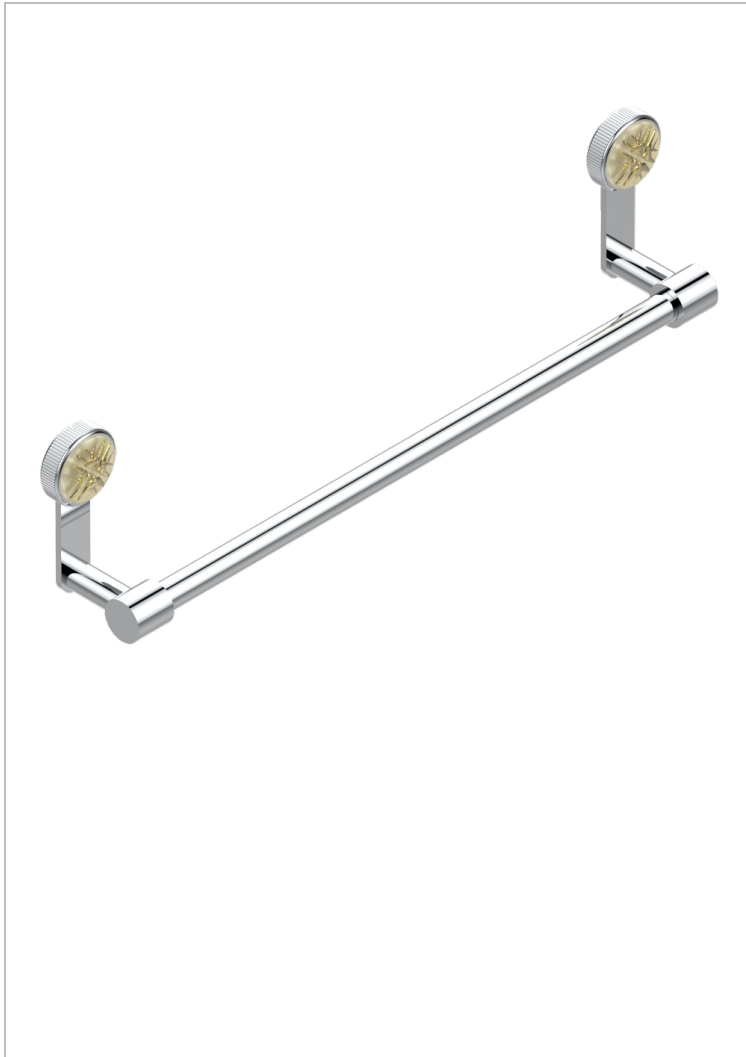

HIRONDELLES TAMPONNEES OR

A4L-520/45

Porte-serviette 1 barre fixe Ø 20 mm long. 450 mm

THG[®]
PARIS

CARACTÉRISTIQUES

- Hirondelles Tamponnées or
- Porte-serviette 1 barre fixe Ø 20 mm long. 450 mm

FINITIONS DISPONIBLES

Bronze clair - D01
Chromé - A02
Chromé mat - C02
Doré brillant - F01
Doré mat - F07
Nickel brillant - B01

Nickel mat - C01
Noir mat céramique - D30
Or pâle - F30
Or pâle mat - F31
Pvd blush - H62
Pvd blush mat - H60

Pvd couleur bronze brown - F33
Pvd couleur bronze brown - mat - F34
Pvd couleur doré - H52
Pvd couleur doré mat - H53
Pvd couleur laiton - H49
Pvd couleur laiton mat - H50

Pvd couleur nickel - H55
Pvd couleur nickel mat - H56
Pvd graphite - H64
Pvd graphite mat - H65
Pvd umber - H66
Pvd umber mat - H67

Vieux cuivre rouge mat - H07
Vieux nickel - H28