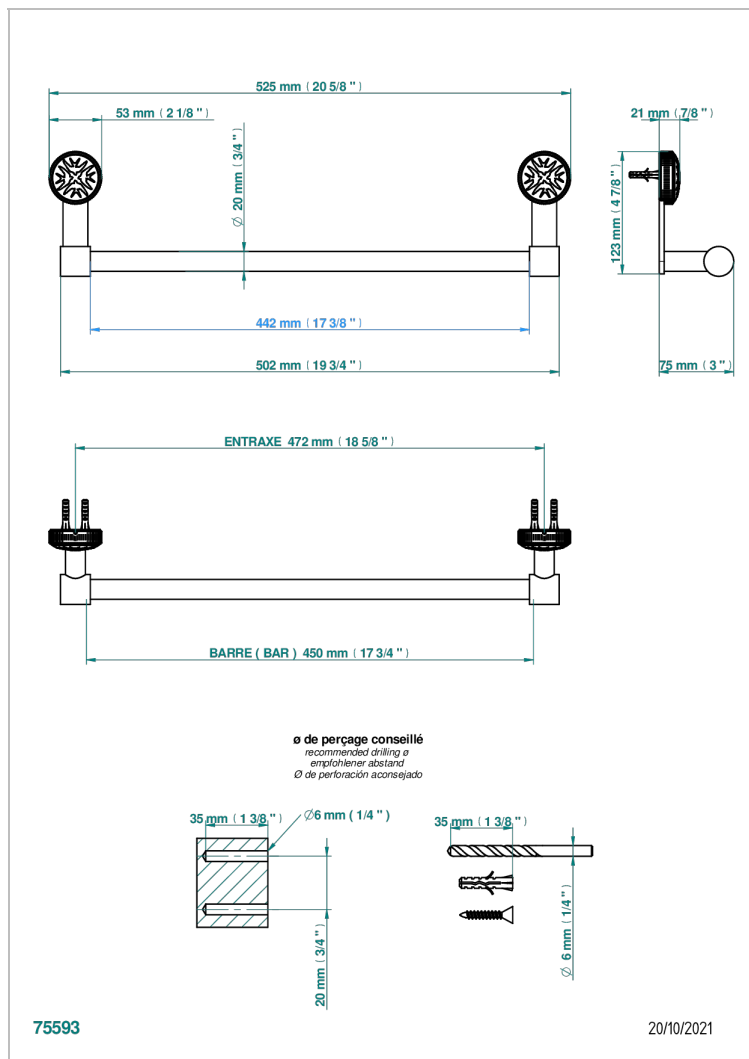

HIRONDELLES GOLD STAMPED

A4L-520/45

单杆固定毛巾架，直径20毫米，长450毫米

特色

- Hirondelles Gold stamped
- 单杆固定毛巾架，直径20毫米，长450毫米

可选饰面

Black ceram - D30
Blush PVD - H62
Graphite PVD - H64
Matt Umber PVD - H67
Matt blush PVD - H60
Matt graphite PVD - H65