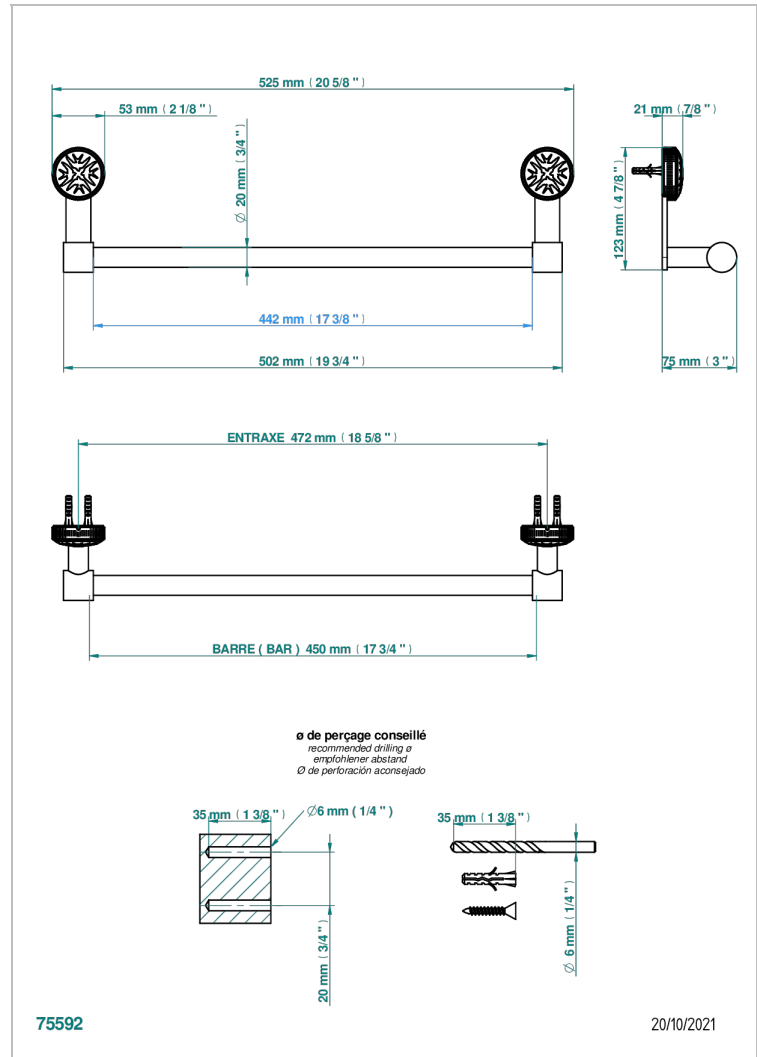

HIRONDELLES PLATINUM STAMPED

A4K-520/45

Toallero lg 450 mm

THG[®]
PARIS

CARACTERÍSTICAS

- Hironnelles Platinum stamped
- Toallero lg 450 mm

ACABADOS DISPONIBLES

Bronce claro - D01
Cerámica negra mate - D30
Cobre viejo mate - H07
Cromo - A02
Cromo mate - C02
Dorado - F01