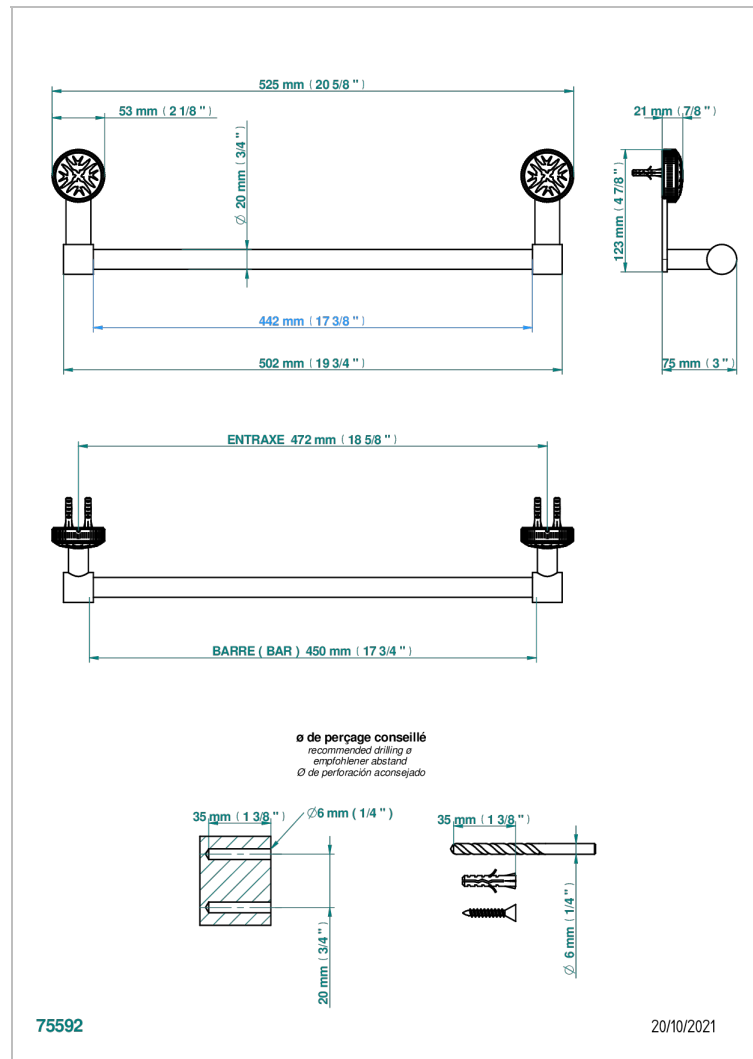

# HIRONDELLES PLATINUM STAMPED

A4K-520/45

Toallero lg 450 mm

THG<sup>®</sup>  
PARIS

## CARACTERÍSTICAS

- Hironnelles Platinum stamped
- Toallero lg 450 mm