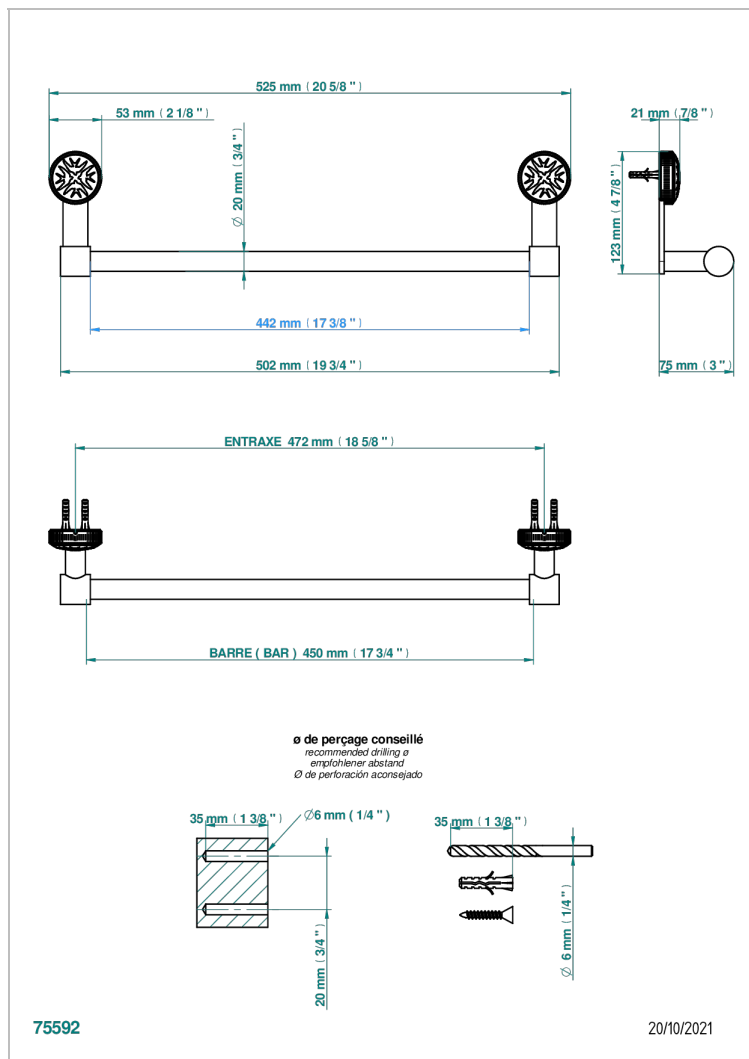

HIRONDELLES PLATINUM STAMPED

A4K-520/45

Toallero lg 450 mm

THG[®]
PARIS

CARACTERÍSTICAS

- Hironnelles Platinum stamped
- Toallero lg 450 mm

ACABADOS DISPONIBLES

Bronce claro - D01
Cerámica negra mate - D30
Cobre viejo mate - H07
Cromo - A02
Cromo mate - C02
Dorado - F01