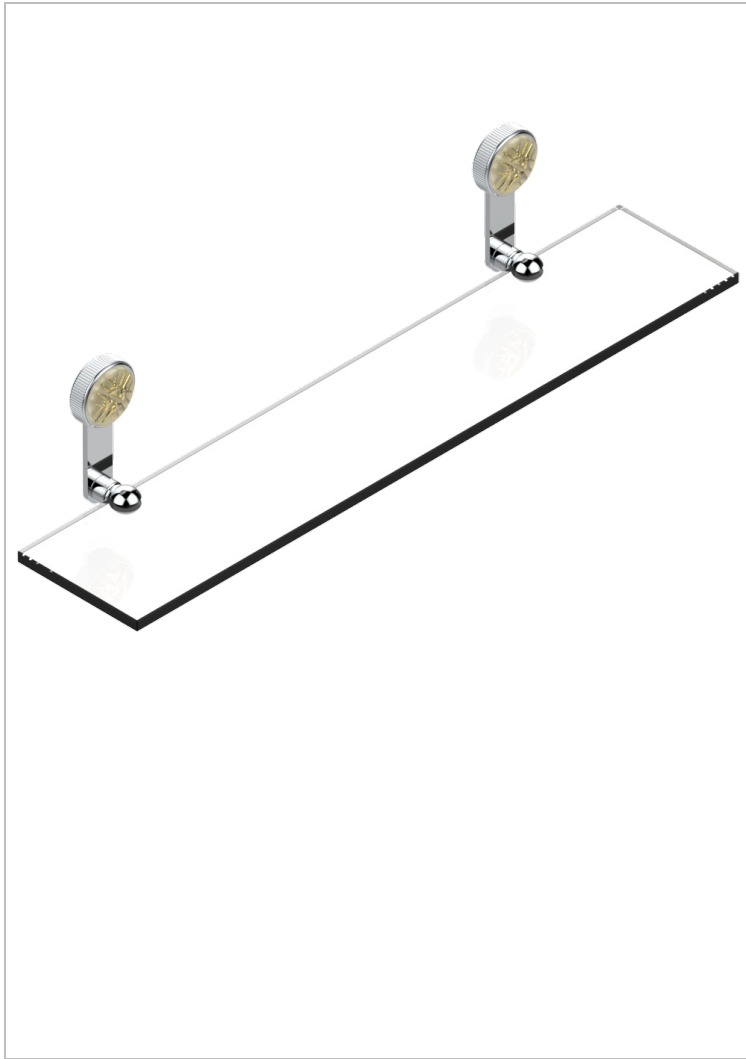

# HIRONDELLES GOLD STAMPED

A4L-564

Repisa con soportes

THG<sup>®</sup>  
PARIS

## CARACTERÍSTICAS

- Hirondelles Gold stamped
- Repisa con soportes

## ACABADOS DISPONIBLES

Bronce claro - D01  
Cerámica negra mate - D30  
Cobre viejo mate - H07  
Cromo - A02  
Cromo mate - C02  
Dorado - F01

Dorado mate - F07  
Dorado pálido - F30  
Dorado pálido mate (sin barniz) - F31  
Níquel - B01  
Níquel mate - C01  
Níquel viejo - H28