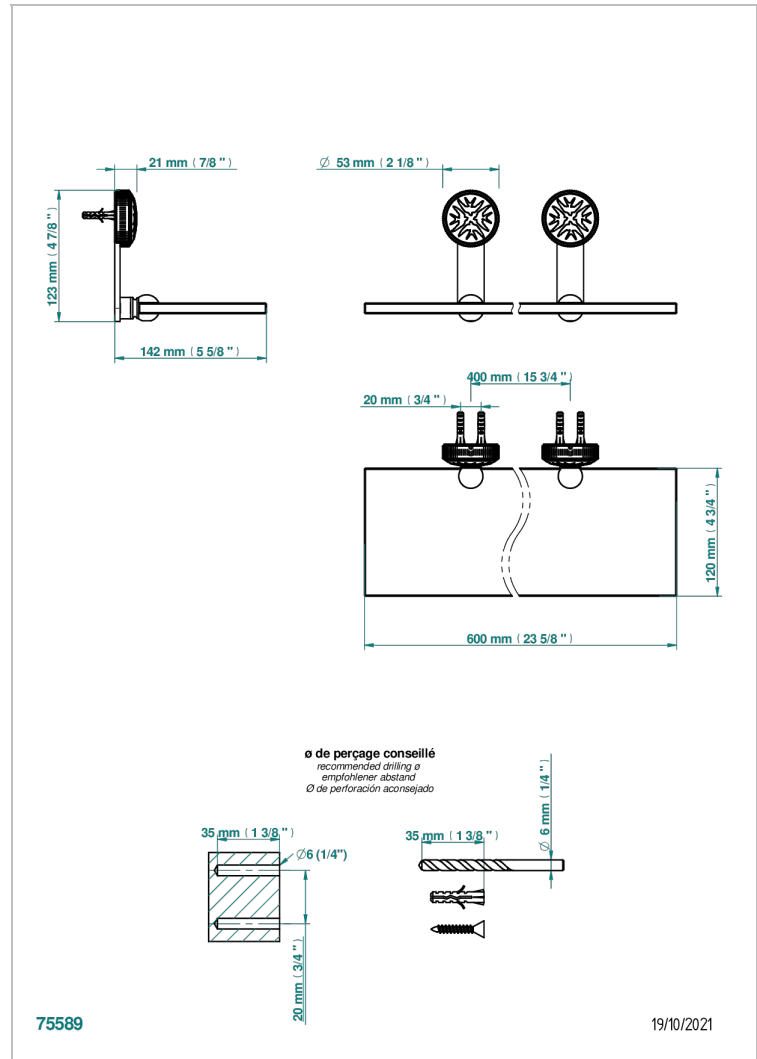

# HIRONDELLES GOLD STAMPED

A4L-564

Repisa con soportes

THG<sup>®</sup>  
PARIS

## CARACTERÍSTICAS

- Hirondelles Gold stamped
- Repisa con soportes