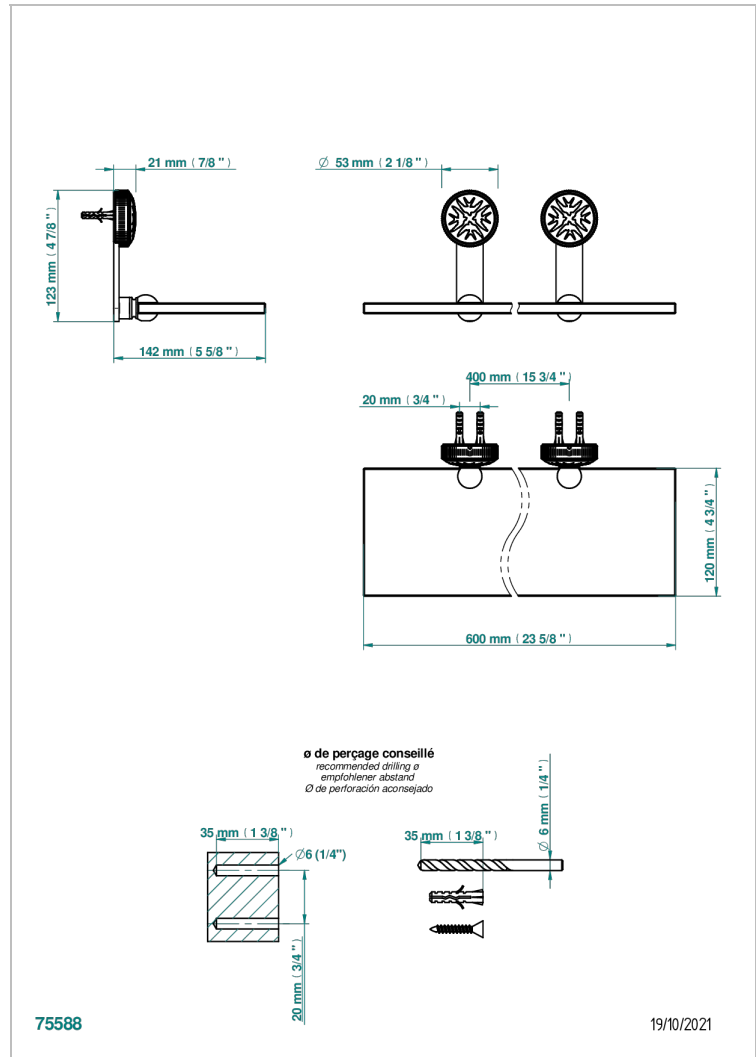

# HIRONDELLES PLATINUM STAMPED

A4K-564

Repisa con soportes

THG<sup>®</sup>  
PARIS

## CARACTERÍSTICAS

- Hirondelles Platinum stamped
- Repisa con soportes