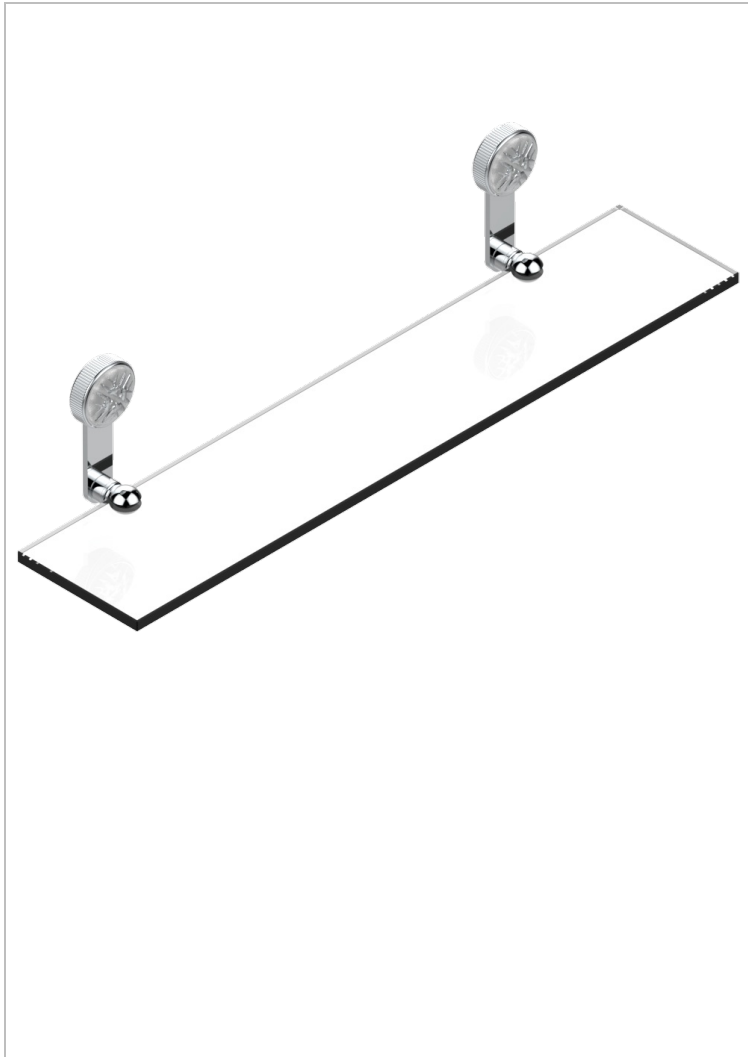

# HIRONDELLES PLATINUM STAMPED

A4K-564

Repisa con soportes

THG<sup>®</sup>  
PARIS

## CARACTERÍSTICAS

- Hirondelles Platinum stamped
- Repisa con soportes

## ACABADOS DISPONIBLES

Bronce claro - D01  
Cerámica negra mate - D30  
Cobre viejo mate - H07  
Cromo - A02  
Cromo mate - C02  
Dorado - F01

Dorado mate - F07  
Dorado pálido - F30  
Dorado pálido mate (sin barniz) - F31  
Níquel - B01  
Níquel mate - C01  
Níquel viejo - H28